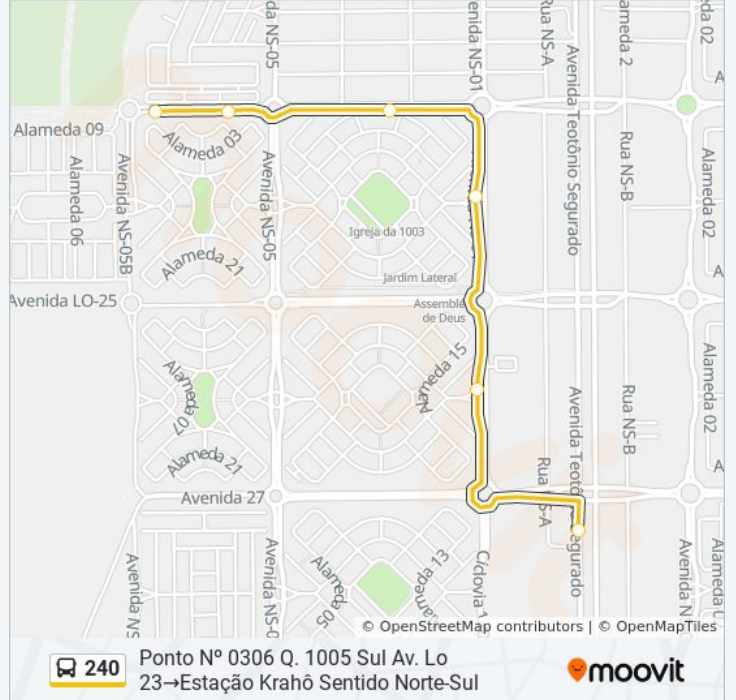

6 pontos

[VER OS HORÁRIOS DA LINHA](#)

Ponto Nº 0306 Q. 1005 Sul Av. Lo 23

Ponto Nº 0307 Qd 1005 S Av Lo 23

Ponto Nº 0308 Q. 1003 Sul Av. Lo 23

Ponto Nº 0309 Q. 1003 S Av. Ns 1

Ponto Nº 0310 Q. 1103 S Av. Ns 1

Estação Krahô Sentido Norte-Sul

### Horários da linha de ônibus 240

Tabela de horários sentido Ponto Nº 0306 Q. 1005 Sul Av. Lo 23→Estação Krahô Sentido Norte-Sul

Domingo	Fora de Operação
Segunda-feira	06:12 - 19:12
Terça-feira	06:12 - 19:12
Quarta-feira	06:12 - 19:12
Quinta-feira	06:12 - 19:12
Sexta-feira	06:12 - 19:12
Sábado	06:20 - 18:10

### Informações da linha de ônibus 240

**Sentido:** Ponto Nº 0306 Q. 1005 Sul Av. Lo 23→Estação Krahô Sentido Norte-Sul

**Paradas:** 6

**Duração da viagem:** 8 min

**Resumo da linha:**

Os horários e os mapas do itinerário da linha de ônibus 240 estão disponíveis, no formato PDF offline, no site: [moovitapp.com](https://moovitapp.com). Use o [Moovit App](#) e viaje de transporte público por Palmas! Com o Moovit você poderá ver os horários em tempo real dos ônibus, trem e metrô, e receber direções passo a passo durante todo o percurso!