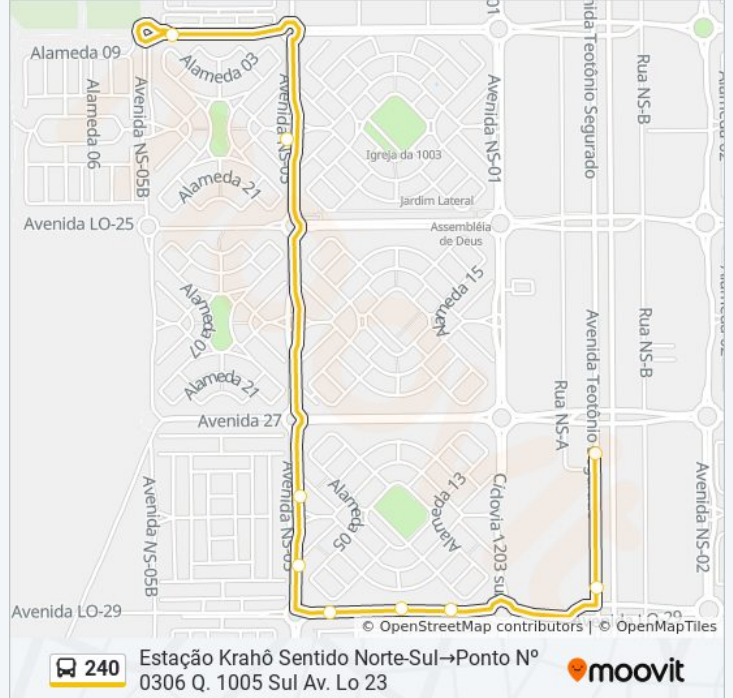

9 pontos

[VER OS HORÁRIOS DA LINHA](#)

Estação Krahô Sentido Norte-Sul

Ponto N° 0299 Qd 1201 S Av. Teot

Ponto N° 0300 Q. 1203 S Av. Lo 29

Ponto N° 0301 Q. 1203 Sul Av. Lo 29

Ponto N° 0302 Qd 1203 S Av. Lo 29

Ponto N° 0303 Q. 1203 Sul Av. Ns 5

Ponto N° 0304 Q. 1203 S

Ponto N° 0305 Q. 1005 Sul Av. Ns 5

Ponto N° 0306 Q. 1005 Sul Av. Lo 23

#### Horários da linha de ônibus 240

Tabela de horários sentido Estação Krahô Sentido Norte-Sul→Ponto N° 0306 Q. 1005 Sul Av. Lo 23

Domingo	Fora de Operação
Segunda-feira	06:00 - 19:00
Terça-feira	06:00 - 19:00
Quarta-feira	06:00 - 19:00
Quinta-feira	06:00 - 19:00
Sexta-feira	06:00 - 19:00
Sábado	06:10 - 18:00

#### Informações da linha de ônibus 240

**Sentido:** Estação Krahô Sentido Norte-Sul→Ponto N° 0306 Q. 1005 Sul Av. Lo 23

**Paradas:** 9

**Duração da viagem:** 10 min

**Resumo da linha:**

**Sentido: Ponto Nº 0306 Q. 1005 Sul Av. Lo 23→Estação Krahô Sentido Norte-Sul**