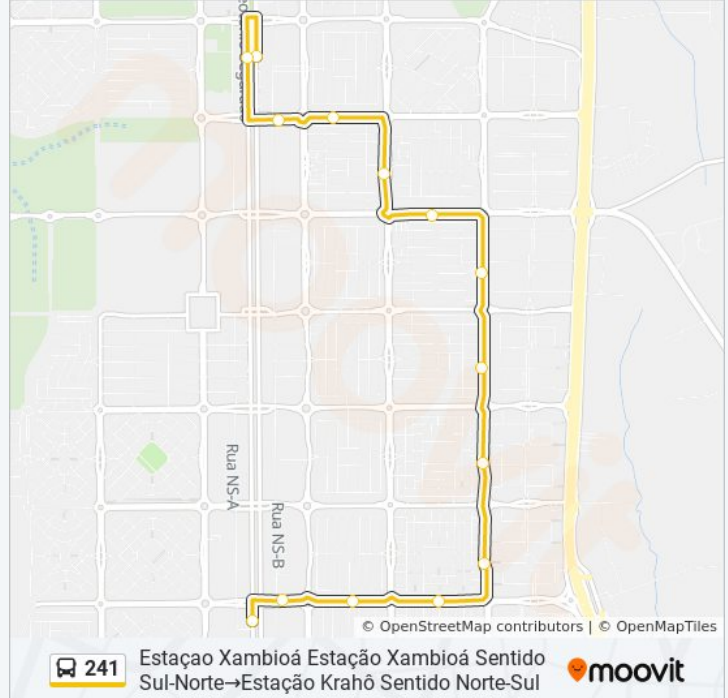

Sentido: Estação Krahô Sentido Norte-Sul→Estação Xambioá Estação Xambioá Sentido Sul-Norte

25 pontos

[VER OS HORÁRIOS DA LINHA](#)

Estação Krahô Sentido Norte-Sul

Ponto N° 0299 Qd 1201 S Av. Teot

Ponto N° 0300 Q. 1203 S Av. Lo 29

Ponto N° 0301 Q. 1203 Sul Av. Lo 29

Ponto N° 0302 Qd 1203 S Av. Lo 29

Ponto N° 0303 Q. 1203 Sul Av. Ns 5

Ponto N° 0304 Q. 1203 S

Ponto N° 0305 Q. 1005 Sul Av. Ns 5

Ponto N° 0306 Q. 1005 Sul Av. Lo 23

Ponto N° 0307 Qd 1005 S Av Lo 23

Ponto N° 0308 Q. 1003 Sul Av. Lo 23

Ponto N° 0309 Q. 1003 S Av. Ns 1

Ponto N° 0310 Q. 1103 S Av. Ns 1

Ponto N° 0206 Q. 1104 Sul

Ponto N° 0224 Qd. 1206 Sul Av. Lo 27

Ponto N° 0227 Q. 1112 S Av. Ns 10

Ponto N° 0228 Q. 1006 S Av. Ns 10

Horários da linha de ônibus 241

Tabela de horários sentido Estação Krahô Sentido Norte-Sul→Estação Xambioá Estação Xambioá Sentido Sul-Norte

Domingo	06:00 - 18:55
Segunda-feira	Fora de Operação
Terça-feira	Fora de Operação
Quarta-feira	Fora de Operação
Quinta-feira	Fora de Operação
Sexta-feira	Fora de Operação
Sábado	Fora de Operação

Informações da linha de ônibus 241

Sentido: Estação Krahô Sentido Norte-Sul→Estação Xambioá Estação Xambioá Sentido Sul-Norte

Paradas: 25

Duração da viagem: 36 min

Resumo da linha: