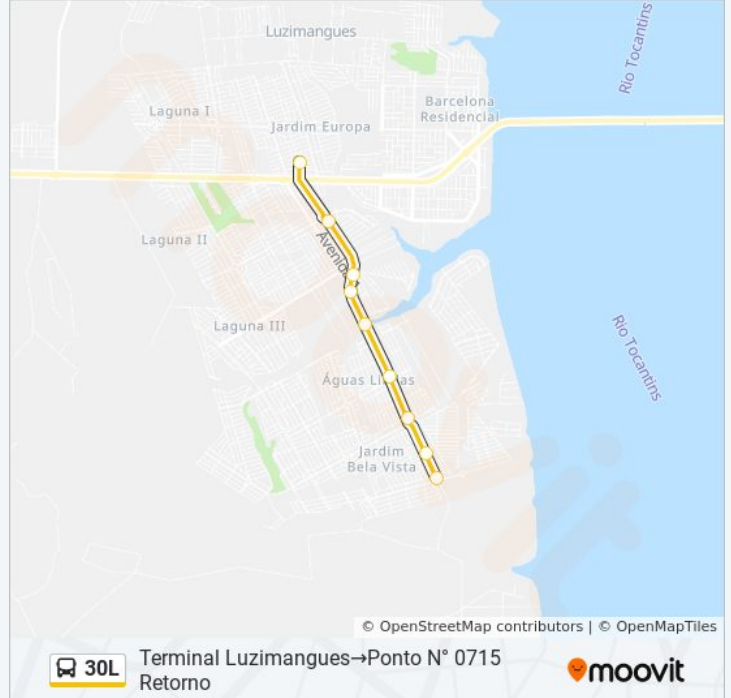

Use o aplicativo do Moovit para encontrar a estação de ônibus da linha 30L mais perto de você e descubra quando chegará a próxima linha de ônibus 30L.

Sentido: Ponto N° 0715 Retorno→Terminal Luzimangues

19 pontos

[VER OS HORÁRIOS DA LINHA](#)

Ponto N° 0715 Retorno

Ponto N° 0716 Av. B, Aguas Lindas

Ponto N° 0717

Ponto N° 0718

Ponto N° 0719

Ponto N° 0720

Horários da linha de ônibus 30L

Tabela de horários sentido Terminal Luzimangues→Ponto N° 0715 Retorno

Domingo	06:00 - 22:30
Segunda-feira	05:15 - 23:00
Terça-feira	05:15 - 23:00
Quarta-feira	05:15 - 23:00
Quinta-feira	05:15 - 23:00
Sexta-feira	05:15 - 23:00
Sábado	05:10 - 22:30

Informações da linha de ônibus 30L

Sentido: Terminal Luzimangues→Ponto N° 0715 Retorno

Paradas: 9

Duração da viagem: 13 min

Resumo da linha:

Os horários e os mapas do itinerário da linha de ônibus 30L estão disponíveis, no formato PDF offline, no site: moovitapp.com. Use o [Moovit App](#) e viaje de transporte público por Palmas! Com o Moovit você poderá ver os horários em tempo real dos ônibus, trem e metrô, e receber direções passo a passo durante todo o percurso!