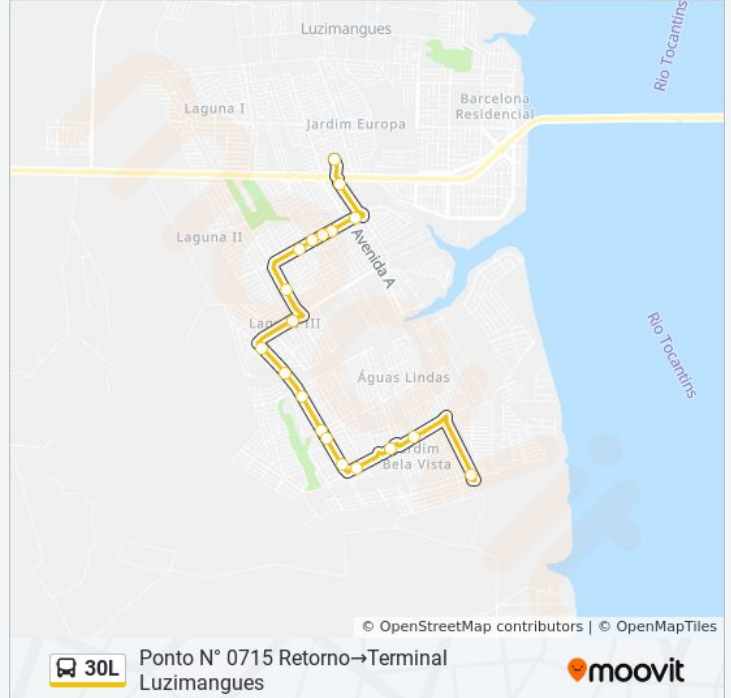

Use o aplicativo do Moovit para encontrar a estação de ônibus da linha 30L mais perto de você e descubra quando chegará a próxima linha de ônibus 30L.

Sentido: Ponto N° 0715 Retorno→Terminal Luzimangues

19 pontos

[VER OS HORÁRIOS DA LINHA](#)

Ponto N° 0715 Retorno

Ponto N° 0716 Av. B, Aguas Lindas

Ponto N° 0717

Ponto N° 0718

Ponto N° 0719

Ponto N° 0720

Ponto N° 0729

Ponto N° 0730 R. C2, Aguas Lindas

Ponto N° 0731 R. C2

Ponto N° 0732 R. A2, Aguas Lindas

Terminal Luzimangues

Horários da linha de ônibus 30L

Tabela de horários sentido Ponto N° 0715 Retorno→Terminal Luzimangues

Sentido: Ponto N° 0715 Retorno→Terminal Luzimangues

Paradas: 19

Duração da viagem: 20 min

Resumo da linha:

Sentido: Terminal Luzimangues→Ponto N° 0715 Retorno

9 pontos

[VER OS HORÁRIOS DA LINHA](#)

Terminal Luzimangues