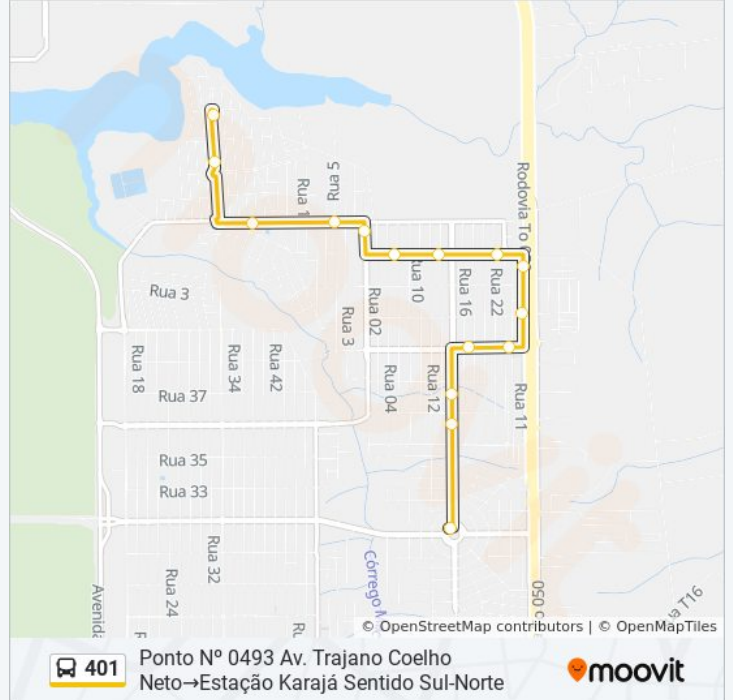

Ponto N° 0516 Lanches Imperio

Ponto N° 0517 Av. E Q 8 Aurenly IV

Estação Karajá Sentido Sul-Norte

Horários da linha de ônibus 401

Tabela de horários sentido Ponto N° 0493 Av. Trajano Coelho Neto→Estação Karajá Sentido Sul-Norte

Sentido: Ponto N° 0493 Av. Trajano Coelho Neto→Estação Karajá Sentido Sul-Norte

Paradas: 15

Duração da viagem: 15 min

Resumo da linha:

Os horários e os mapas do itinerário da linha de ônibus 401 estão disponíveis, no formato PDF offline, no site: moovitapp.com. Use o [Moovit App](#) e viaje de transporte público por Palmas! Com o Moovit você poderá ver os horários em tempo real dos ônibus, trem e metrô, e receber direções passo a passo durante todo o percurso!