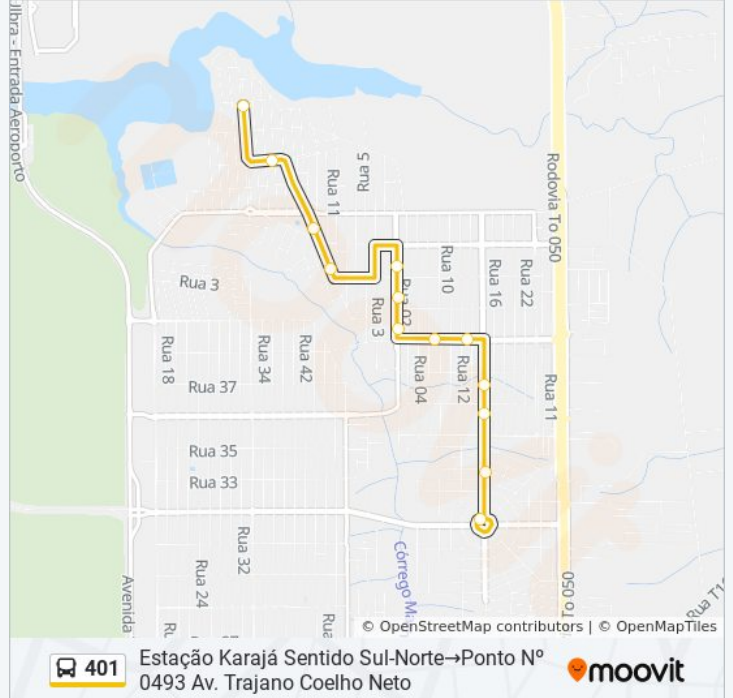

Horários da linha de ônibus 401

Tabela de horários sentido Estação Karajá Sentido Sul-Norte→Ponto N° 0493 Av. Trajano Coelho Neto

Domingo	07:15 - 19:15
Segunda-feira	05:30 - 23:00
Terça-feira	05:30 - 23:00
Quarta-feira	05:30 - 23:00
Quinta-feira	05:30 - 23:00
Sexta-feira	05:30 - 23:00
Sábado	05:30 - 22:00

Informações da linha de ônibus 401

Sentido: Estação Karajá Sentido Sul-Norte→Ponto N° 0493 Av. Trajano Coelho Neto

Paradas: 13

Duração da viagem: 11 min

Resumo da linha:

Sentido: Ponto N° 0493 Av. Trajano Coelho Neto→Estação Karajá Sentido Sul-Norte