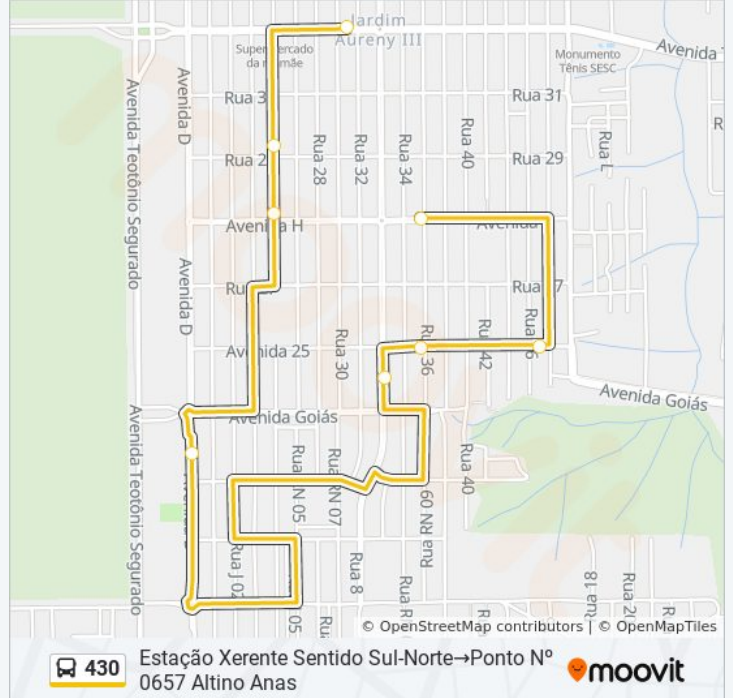

8 pontos

[VER OS HORÁRIOS DA LINHA](#)

Estação Xerente Sentido Sul-Norte

Ponto N° 0652 Bar Do Getulio

Ponto N° 0653 Viacap

Ponto N° 0009 Condominio Lago Sul II

Ponto N° 0654 Av. E

Ponto N° 0655 R. Vinte E Cinco

Ponto N° 0656 Construforte

Ponto N° 0657 Altino Anas

Horários da linha de ônibus 430

Tabela de horários sentido Estação Xerente Sentido Sul-Norte→Ponto N° 0657 Altino Anas

Domingo	08:15 - 18:00
Segunda-feira	05:00 - 22:30
Terça-feira	05:00 - 22:30
Quarta-feira	05:00 - 22:30
Quinta-feira	05:00 - 22:30
Sexta-feira	05:00 - 22:30
Sábado	05:00 - 20:00

Informações da linha de ônibus 430

Sentido: Estação Xerente Sentido Sul-Norte→Ponto N° 0657 Altino Anas

Paradas: 8

Duração da viagem: 9 min

Resumo da linha:

Sentido: Ponto Nº 0657 Altino Anas → Estação Xerente Sentido Norte-Sul

13 pontos

[VER OS HORÁRIOS DA LINHA](#)

- Ponto Nº 0657 Altino Anas
- Ponto Nº 0658 Aureny III
- Ponto Nº 0659 Supermercado Duda
- Ponto Nº 0661 Mario Venancio
- Ponto Nº 0662 Av. E Rua 36
- Ponto Nº 0663
- Ponto Nº 0664 Borracharia Domínio
- Ponto Nº 0665 Oficina Moto Forte
- Ponto Nº 0666 Av. M, Q. 174
- Ponto Nº 0667 Q. 199 Aureny III
- Ponto Nº 0668 Av. L, Aureny III
- Ponto Nº 0669 Q. 147 Rua 22
- Estação Xerente Sentido Norte-Sul