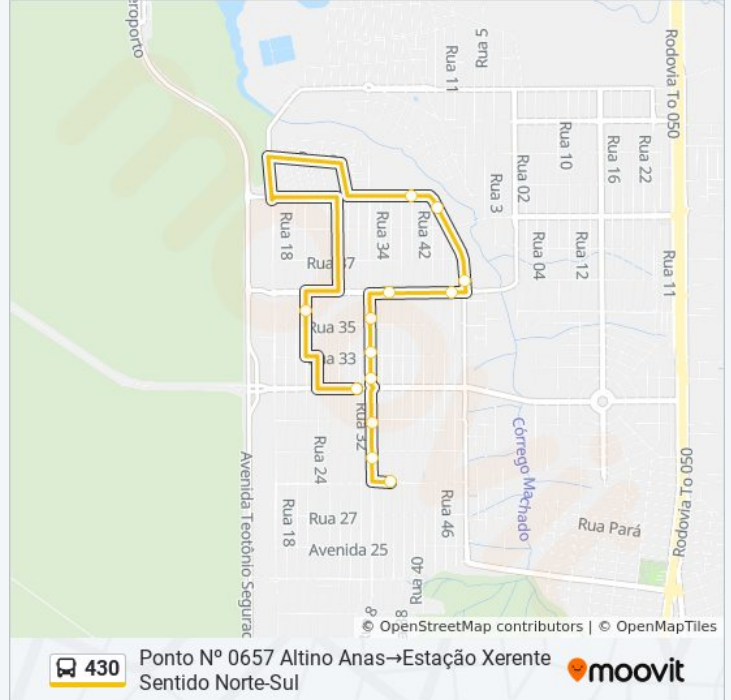

8 pontos

[VER OS HORÁRIOS DA LINHA](#)

Estação Xerente Sentido Sul-Norte

Ponto N° 0652 Bar Do Getulio

Ponto N° 0653 Viacap

Ponto N° 0009 Condominio Lago Sul II

Ponto N° 0654 Av. E

Ponto N° 0655 R. Vinte E Cinco

13 pontos

[VER OS HORÁRIOS DA LINHA](#)

- Ponto Nº 0657 Altino Anas
- Ponto Nº 0658 Aureny III
- Ponto Nº 0659 Supermercado Duda
- Ponto Nº 0661 Mario Venancio
- Ponto Nº 0662 Av. E Rua 36
- Ponto Nº 0663
- Ponto Nº 0664 Borracharia Domínio
- Ponto Nº 0665 Oficina Moto Forte
- Ponto Nº 0666 Av. M, Q. 174
- Ponto Nº 0667 Q. 199 Aureny III
- Ponto Nº 0668 Av. L, Aureny III
- Ponto Nº 0669 Q. 147 Rua 22
- Estação Xerente Sentido Norte-Sul

Horários da linha de ônibus 430

Tabela de horários sentido Ponto Nº 0657 Altino Anas → Estação Xerente Sentido Norte-Sul

Domingo	08:30 - 18:15
Segunda-feira	05:15 - 22:45
Terça-feira	05:15 - 22:45
Quarta-feira	05:15 - 22:45
Quinta-feira	05:15 - 22:45
Sexta-feira	05:15 - 22:45
Sábado	05:15 - 20:15

Informações da linha de ônibus 430

Sentido: Ponto Nº 0657 Altino Anas → Estação Xerente Sentido Norte-Sul

Paradas: 13

Duração da viagem: 11 min

Resumo da linha:

Os horários e os mapas do itinerário da linha de ônibus 430 estão disponíveis, no formato PDF offline, no site: moovitapp.com. Use o [Moovit App](#) e viaje de transporte público por Palmas! Com o Moovit você poderá ver os horários em tempo real dos ônibus, trem e metrô, e receber direções passo a passo durante todo o percurso!