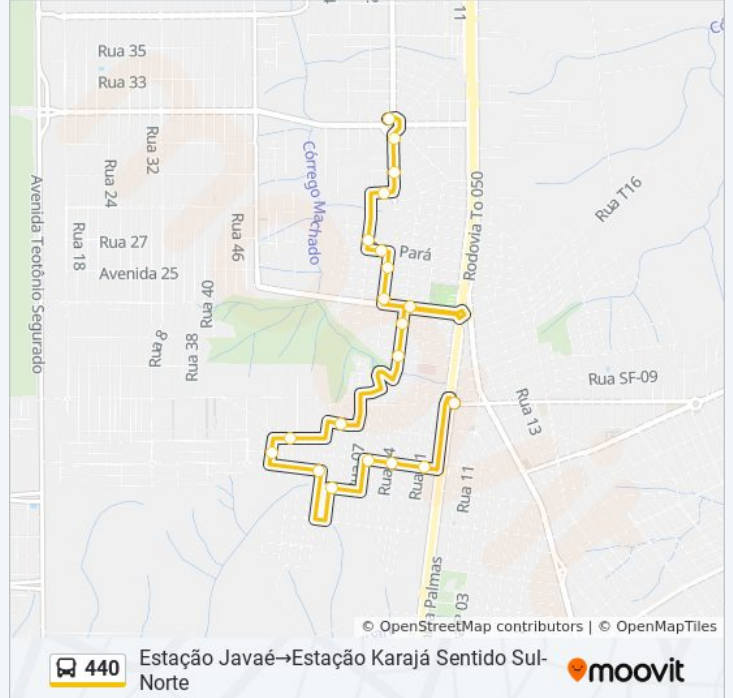

20 pontos

[VER OS HORÁRIOS DA LINHA](#)

Estação Javaé

Ponto Nº 0518 Posto Modelo

Ponto Nº 0519 Galdino Distribuidora

Ponto Nº 0520 Comercial Vitória

Ponto Nº 0521 Centro Educacional

Ponto Nº 0522 Unidade De Saúde

Ponto Nº 0530 Comercial Carvalho

Ponto Nº 0531 R. Pará

Ponto Nº 0532 R. Belém

Ponto Nº 0533 R. Amazonas

Ponto Nº 0534 Merceria Rodrigues

Ponto Nº 0535 Feira Do Aurenny I

Estação Karajá Sentido Sul-Norte

**Horários da linha de ônibus 440**

Tabela de horários sentido Estação Javaé→Estação Karajá Sentido Sul-Norte

Domingo	12:30 - 18:30
Segunda-feira	05:30 - 22:30
Terça-feira	05:30 - 22:30
Quarta-feira	05:30 - 22:30
Quinta-feira	05:30 - 22:30
Sexta-feira	05:30 - 22:30
Sábado	05:30 - 07:30

**Informações da linha de ônibus 440**

**Sentido:** Estação Javaé→Estação Karajá Sentido Sul-Norte

**Paradas:** 20

**Duração da viagem:** 13 min

**Resumo da linha:**