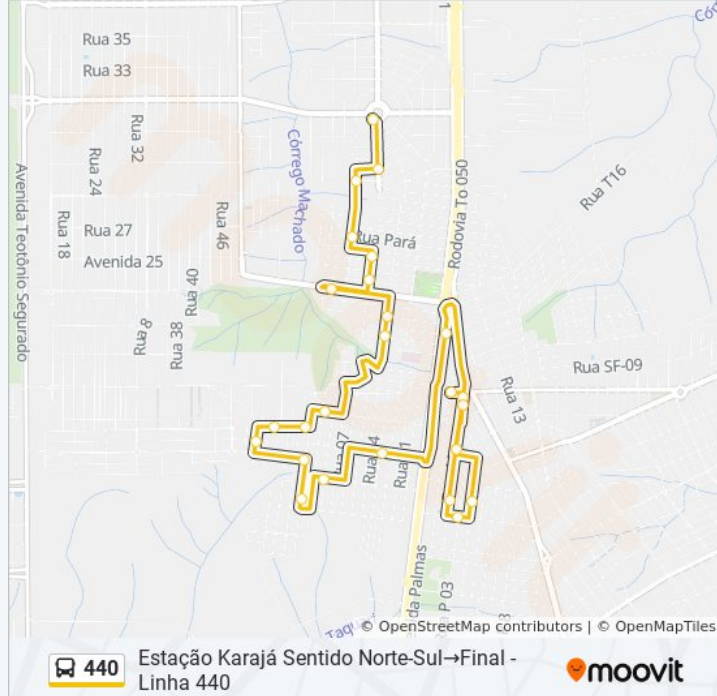

### Informações da linha de ônibus 440

**Sentido:** Estação Karajá Sentido Norte-Sul→Final - Linha 440

**Paradas:** 25

**Duração da viagem:** 23 min

**Resumo da linha:**

Ponto Nº 0551 Igreja Adventista

Ponto Nº 0552 R. 11 Taquaralto

Ponto Nº 0553 Taquaralto

Ponto Nº 0554 Serve Mais

Ponto Nº 0555 Escola Setor Sul

Ponto Nº 0556 Lojas Americanas

Final - Linha 440

Os horários e os mapas do itinerário da linha de ônibus 440 estão disponíveis, no formato PDF offline, no site: [moovitapp.com](https://moovitapp.com). Use o [Moovit App](#) e viaje de transporte público por Palmas! Com o Moovit você poderá ver os horários em tempo real dos ônibus, trem e metrô, e receber direções passo a passo durante todo o percurso!