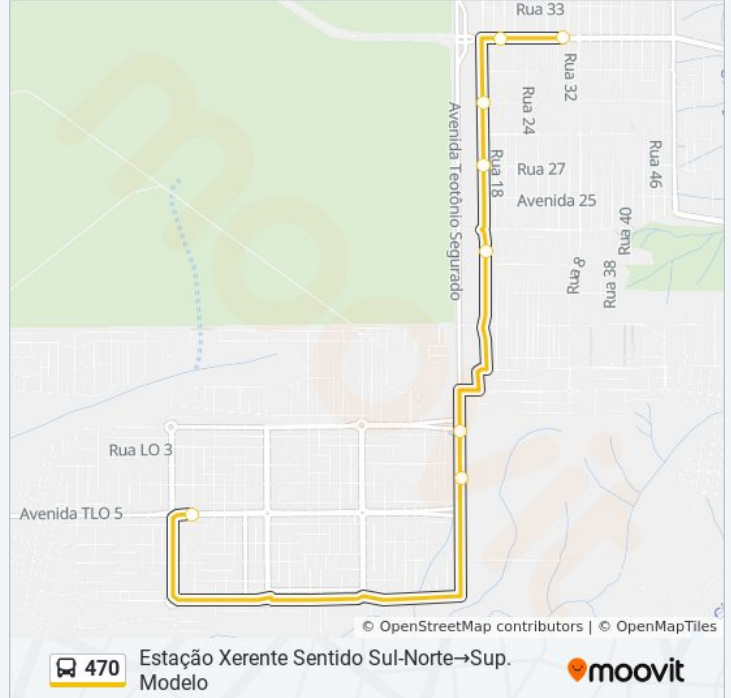

**Sentido: Sup. Modelo→Estação Xerente
Sentido Norte-Sul**

13 pontos

[VER OS HORÁRIOS DA LINHA](#)

Sup. Modelo

Ponto Nº 0455 Av. Tlo 5

Ponto Nº 0456 Sup. Preços Baixos

Ponto Nº 0001 Praça Taquari

Ponto Nº 0457 Igreja Adventista Taquari

Ponto Nº 0458 Posto Taquari

Ponto Nº 0459 Silveira Materiais

Ponto Nº 0460 Entrada Flamboyant

Ponto Nº 0482 Cond. Lago Sul II

Ponto Nº 0749

Ponto Nº 0750

Ponto Nº 0341 Frente P/ Padre Luso

Estação Xerente Sentido Norte-Sul

Horários da linha de ônibus 470

Tabela de horários sentido Sup. Modelo→Estação Xerente Sentido Norte-Sul

Domingo	05:15 - 21:15
Segunda-feira	00:14 - 23:15
Terça-feira	00:14 - 23:15
Quarta-feira	00:14 - 23:15
Quinta-feira	00:14 - 23:15
Sexta-feira	00:14 - 23:15
Sábado	05:15 - 23:15

Informações da linha de ônibus 470

Sentido: Sup. Modelo→Estação Xerente Sentido Norte-Sul

Paradas: 13

Duração da viagem: 14 min

Resumo da linha: