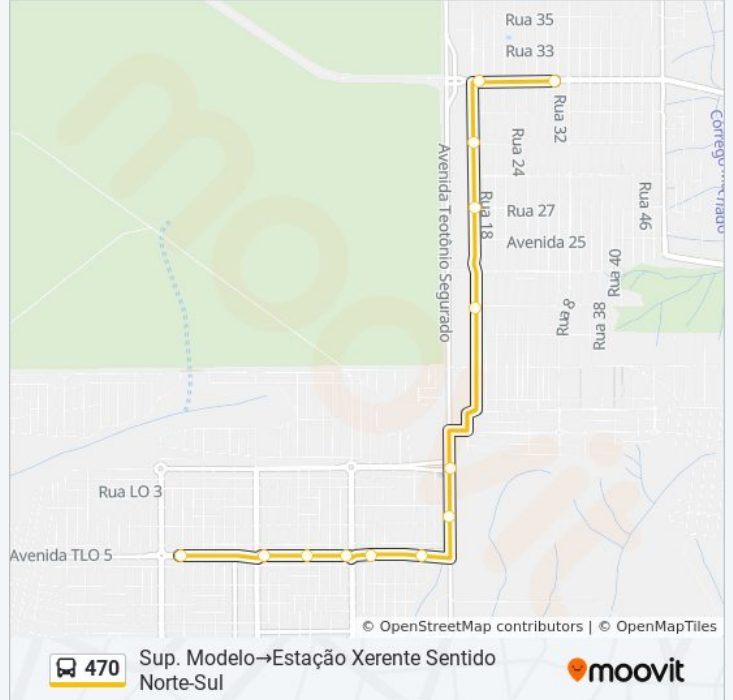

[VER OS HORÁRIOS DA LINHA](#)

Sup. Modelo

Ponto Nº 0455 Av. Tlo 5

Ponto Nº 0456 Sup. Preços Baixos

Ponto Nº 0001 Praça Taquari

Ponto Nº 0457 Igreja Adventista Taquari

Ponto Nº 0458 Posto Taquari

Ponto Nº 0459 Silveira Materiais

Ponto Nº 0460 Entrada Flamboyant

Ponto Nº 0482 Cond. Lago Sul II

Ponto Nº 0749

Ponto Nº 0750

Ponto Nº 0341 Frente P/ Padre Luso

Estação Xerente Sentido Norte-Sul

Horários da linha de ônibus 470

Tabela de horários sentido Sup. Modelo→Estação Xerente Sentido Norte-Sul

Domingo	05:15 - 21:15
Segunda-feira	00:14 - 23:15
Terça-feira	00:14 - 23:15
Quarta-feira	00:14 - 23:15
Quinta-feira	00:14 - 23:15
Sexta-feira	00:14 - 23:15
Sábado	05:15 - 23:15

Informações da linha de ônibus 470

Sentido: Sup. Modelo→Estação Xerente Sentido Norte-Sul

Paradas: 13

Duração da viagem: 14 min

Resumo da linha:

Os horários e os mapas do itinerário da linha de ônibus 470 estão disponíveis, no formato PDF offline, no site: moovitapp.com. Use o [Moovit App](#) e viaje de transporte público por Palmas! Com o Moovit você poderá ver os horários em tempo real dos ônibus, trem e metrô, e receber direções passo a passo durante todo o percurso!