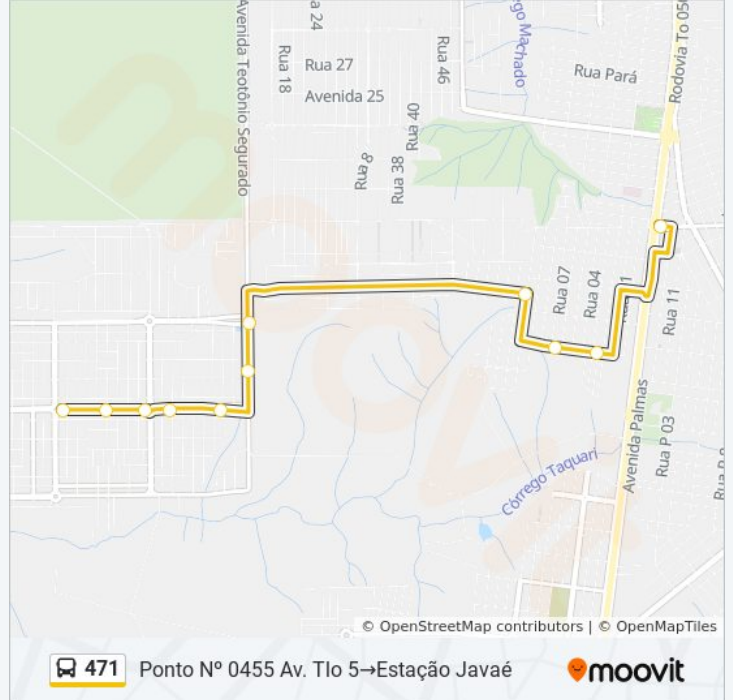

### Sentido: Ponto N° 0455 Av. Tlo 5 → Estação Javaé

11 pontos

[VER OS HORÁRIOS DA LINHA](#)

Ponto N° 0455 Av. Tlo 5

Ponto N° 0456 Sup. Preços Baixos

Ponto N° 0001 Praça Taquari

Ponto N° 0457 Igreja Adventista Taquari

Ponto N° 0458 Posto Taquari

Ponto N° 0459 Silveira Materiais

Ponto N° 0460 Entrada Flamboyant

Ponto N° Novo Unidade De Saúde

Ponto N° 0660

Ponto N° 0004 Casinhas Santa Barbara

Estação Javaé

### Horários da linha de ônibus 471

Tabela de horários sentido Ponto N° 0455 Av. Tlo 5 → Estação Javaé

Domingo	06:28 - 21:28
Segunda-feira	05:40 - 20:40
Terça-feira	05:40 - 20:40
Quarta-feira	05:40 - 20:40
Quinta-feira	05:40 - 20:40
Sexta-feira	05:40 - 20:40
Sábado	05:50 - 19:45

### Informações da linha de ônibus 471

**Sentido:** Ponto N° 0455 Av. Tlo 5 → Estação Javaé

**Paradas:** 11

**Duração da viagem:** 12 min

**Resumo da linha:**

Os horários e os mapas do itinerário da linha de ônibus 471 estão disponíveis, no formato PDF offline, no site: [moovitapp.com](https://moovitapp.com). Use o [Moovit App](#) e viaje de transporte público por Palmas! Com o Moovit você poderá ver os horários em tempo real dos ônibus, trem e metrô, e receber direções passo a passo durante todo o percurso!