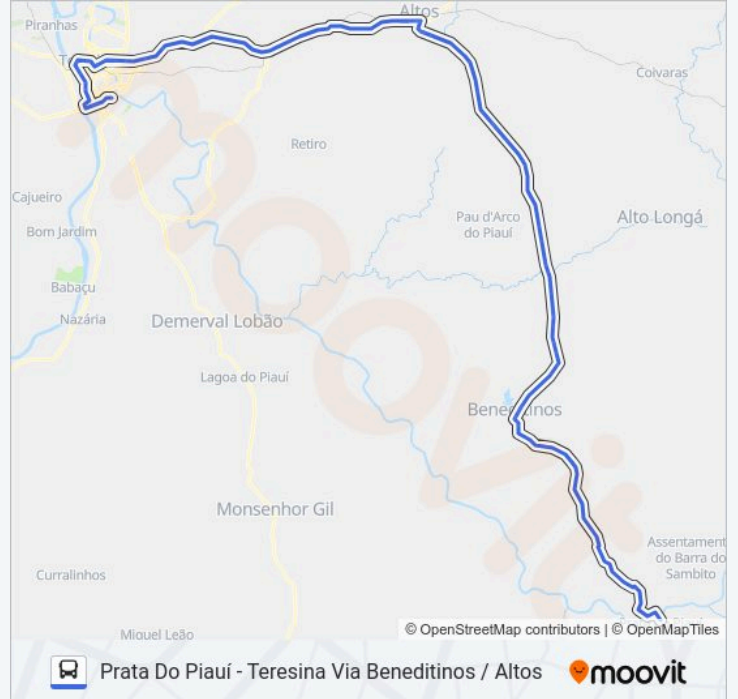

Sr. Meton

Pi-223, Chagão Sentido Altos

Pi-223, Adalberto

Pi-223, Antonio Ditoso

Pi-223, Capela

Pi-223, Mangueiras Sentido Altos

Pi-223, Estrada Dos Eucaliptos (Sentido Altos)

Pi-223, Parque De Vaquejada (Sent. Altos)

Pi-223

Pi-223, Rio Gameleira, Bom Passar

Pi-223, Churrascaria (Sentido Altos)

Pi-223, Rua Paulo Regis Ramos Magalhães

Pi-223, 235

Pi-223, Área Militar Do Exército

Pi-221, Estaca Zero Sentido Altos

Pi-223, Estrada Do Tamanduá (Sentido Altos)

Pi-221, 22111 Intersecção Pau D'Arco Para Altos

Pi-223, Rua 01 (Assentamento)

Pi-223, Rua 02 (Assentamento)

Pi-223, Rua 03 (Assentamento)

Pi-223, Rua 04 (Assentamento)

Pi-223, Rua 05 (Assentamento)

Pi-223, Cumurujipe (Sentido Altos)

Pi-221, Estrada Para (Sent. Altos)

Pi-223, Minas (Sentido Altos)

Escola

Avenida João Ferreira, 2687

Avenida João Ferreira, 383-397

Rua Santa Luz, 431-447

Barroso

Avenida João De Paiva, 377-395

Posto De Gasolina