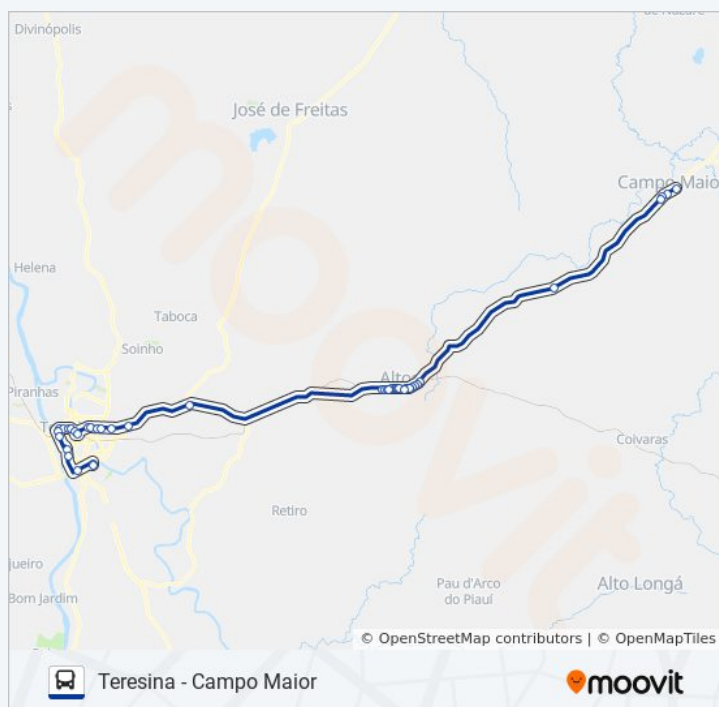

Avenida Francisco Raulino", 742-902

Rua Ludgéro Raulino, 1408

Avenida Francisco Raulino", 2-296

Avenida Francisco Raulino", 1675a

Quarta-feira	05:45 - 21:45
Quinta-feira	05:45 - 21:45
Sexta-feira	05:45 - 21:45
Sábado	Fora de Operação

Informações da linha de ônibus TERESINA - CAMPO MAIOR

Sentido: Teresina - Campo Maior

Paradas: 44

Duração da viagem: 110 min

Resumo da linha:

Avenida Nossa Senhora De Fátima, 314-444

Rua Osvaldo Cruz, 2400

Travessa Vinte E Quatro De Janeiro, 1651-1689