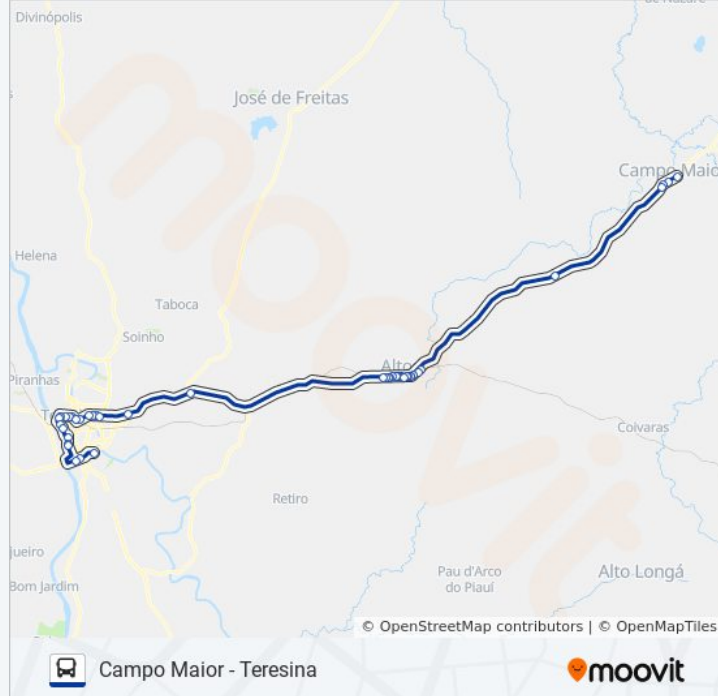

Br 343-Posto Santo Antônio

Prf - Entrada De Teresina

Avenida João Xxiii, 6805 | Ladeira Do Uruguai (Desembarque Intermunicipal)

Avenida João Xxiii, 2071 | Água Bella Piscinas

Avenida João Xxiii, 926 | Depósito R. Moura

Avenida Miguel Rosa, 1527 | Viaduto Do Mafuá

Avenida Miguel Rosa, 1001 | Cemitério São José

Avenida Miguel Rosa, 1406 | Matinha

Avenida Maranhão, 2650 | Oposto Ao Lojão Paraíba

Avenida Maranhão, 3208 | Próximo Ao Troca-Troca/ Setut

Rodoviária De Teresina

Sentido: Teresina - Campo Maior

44 pontos

[VER OS HORÁRIOS DA LINHA](#)

Rodoviária De Teresina

Avenida Getúlio Vargas , 655 | Oposto À Rodoviária

Horários da linha de ônibus TERESINA - CAMPO MAIOR

Tabela de horários sentido Teresina - Campo Maior

Domingo	Fora de Operação
Segunda-feira	05:45 - 21:45
Terça-feira	05:45 - 21:45

Avenida Presidente Getúlio Vargas, 893 | Ponto Intermunicipal

Avenida Pedro Freitas, 1985 | Oposto Ao Centro Administrativo