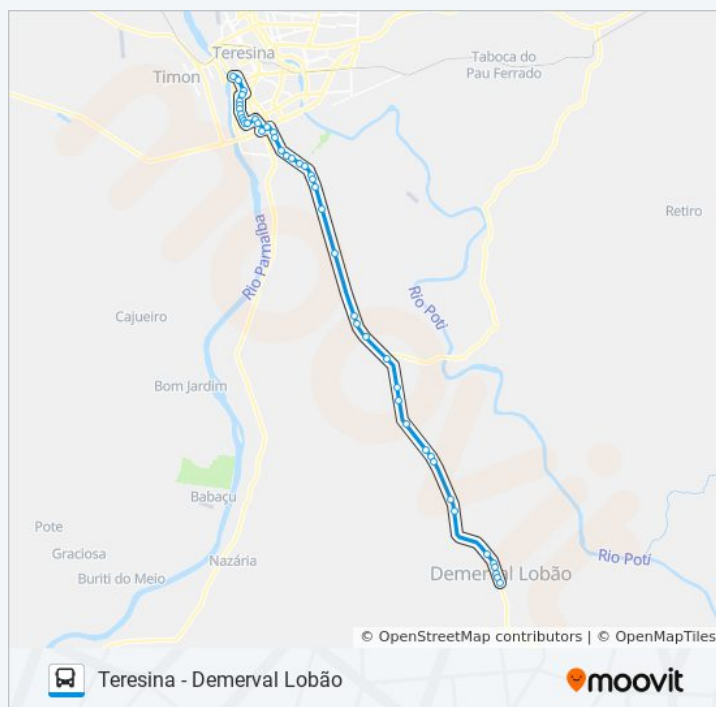

Do Estado

Avenida Pedro Freitas, 2386

Avenida Pedro Freitas, 2654 | Oposto Ao Grupo Jorge Batista

Avenida Pedro Freitas, 2876

Avenida Pedro Freitas, 3150

Avenida Pedro Freitas, 3334

Avenida Industrial Gil Martins, 472

Avenida Industrial Gil Martins, 982 | Carvalho Supermercado

Avenida Barão De Gurguéia, 3640 | Posto Primus

Avenida Presidente Getúlio Vargas, 730 | Chesf

Avenida Presidente Getúlio Vargas, 2486 | Jelta

Avenida Prefeito Wall Ferraz, 7420 | Posto R.Sá

Avenida Prefeito Wall Ferraz, 8632 | Serrana

Avenida Prefeito Wall Ferraz, 8682 | Posto Mais

Avenida Prefeito Wall Ferraz, 777 | Igreja Batista Do Parque Piauí

Avenida Prefeito Wall Ferraz, 9390 | Praça Das Crianças

Avenida Prefeito Wall Ferraz, 320 | Caixa D'Agua Parque Piaui

Avenida Prefeito Wall Ferraz, 10272 | Mania Da Picanha

Avenida Prefeito Wall Ferraz, 11278

Avenida Prefeito Wall Ferraz, 1410

Av. Pref. Wall Ferraz / Br 316, 1613 | Mardisa

Br 316, 13355 | Oposto À Monaco Diesel

Br 316, 4891 | Balão Do Porto Alegre

Br 316 | Res. Eduardo Costa (Sent. Sul)

Br 316 | Penit. Irmão Guido (Sent. Sul)

Br 316 (Sent. Sul)

Br 316 | Dudico/Rodoanel (Sent. Sul)

Br 316 | Posto São Raimundo (Sent. Sul)

Br 316 | Arrocha O Nó (Sent. Sul)

Br 316 | E.M. Manoel Nogueira Lima (Sent. Sul)

Informações da linha de ônibus TERESINA - DEMERVAL LOBÃO

Sentido: Teresina - Demerval Lobão

Paradas: 46

Duração da viagem: 60 min

Resumo da linha: