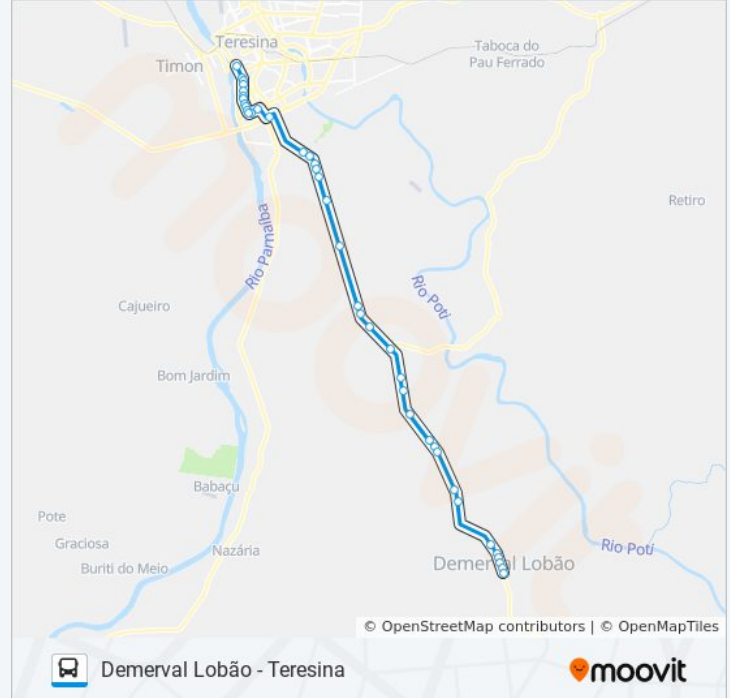

Av. Pref. Wall Ferraz / Br 316, 8221 | Casa De Custódia

Av. Pref. Wall Ferraz / Br-316, 11491

Avenida Prefeito Wall Ferraz, 11237

Avenida Prefeito Wall Ferraz, 10197 | Atacadão

Avenida Prefeito Wall Ferraz, 455 | Desembarque Intermunicipal

Avenida Pedro Freitas, 2415

Avenida Pedro Freitas, 2219

Avenida Pedro Freitas, 1985 | Oposto Ao Centro Administrativo

Avenida Pedro Freitas, 1631

Avenida Pedro Freitas, 1419

Avenida Pedro Freitas, 1223 | Oposto À Strans

Rua João Cabral, 500 | Terminal Intermunicipal Sul

Sentido: Teresina - Demerval Lobão

46 pontos

[VER OS HORÁRIOS DA LINHA](#)

Rua João Cabral, 500 | Terminal Intermunicipal Sul

Rua Rui Barbosa, 782 | Colégio Pró Campus

Avenida Barão De Gurguéia, 1489 | Igreja Da Vermelha (Intermunicipal)

Avenida Nações Unidas, 911b

Avenida Pedro Freitas, 1970 | Centro Administrativo

Avenida Pedro Freitas, 2100 | Tribunal De Contas

Horários da linha de ônibus TERESINA - DEMERVAL LOBÃO