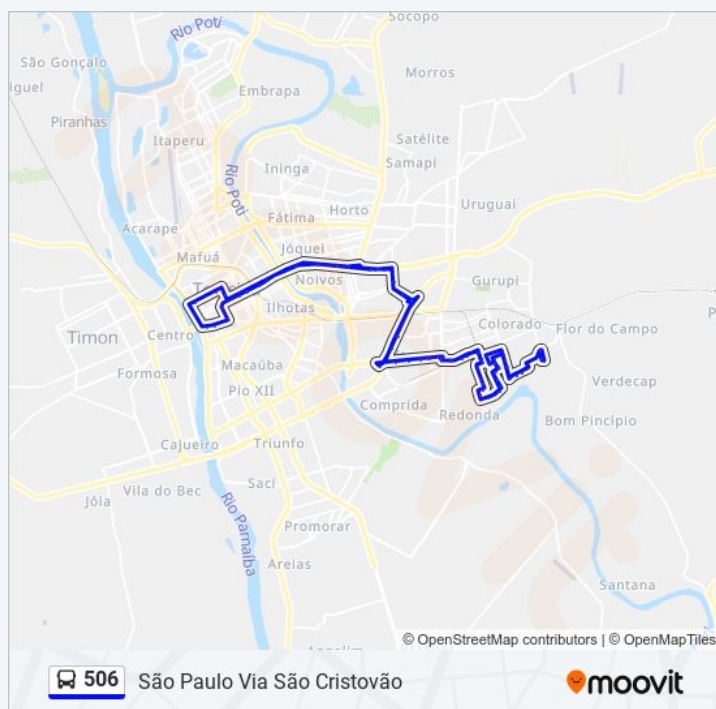

Rua Cesar De Negreiros Barros, 3845

Rua Cesar De Negreiros Barros, 3096 | Oposto À Cmei Cíntia Medeiros De Oliveira

Rua Cesar De Negreiros Barros, 3331

Rua Desembargador Antonio Santana, 3272

Horários da linha de ônibus 506

Tabela de horários sentido São Paulo Via São Cristovão

domingo	07:00 - 17:00
segunda-feira	05:50 - 20:30
terça-feira	05:50 - 20:30
quarta-feira	05:50 - 20:30
quinta-feira	05:50 - 20:30
sexta-feira	05:50 - 20:30
sábado	06:10 - 17:50

Informações da linha de ônibus 506

Sentido: São Paulo Via São Cristovão

Paradas: 104

Duração da viagem: 104 min

Resumo da linha:

Rua Desembargador Antonio Santana, 3138

Rua Desembargador Antonio Santana, 31