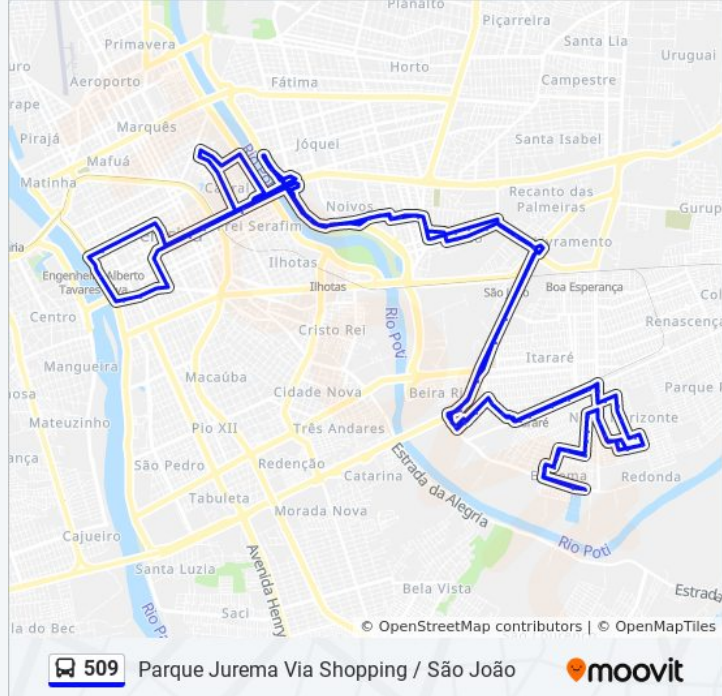

Rua Mazerine Cruz, 2397

Rua Francisca Laérte, 279-335

Rua Sao Francisco, 1654

Avenida Deputado Paulo Ferraz, 124| Conj.  
Tancredo Neves

Av. Deputado Paulo Ferraz / Br-343 | Posto Chris  
- Ipiranga

Avenida Deputado Paulo Ferraz

Avenida Deputado Paulo Ferraz, 277 | Garagem  
Entracol

Av. Dos Expedicionários, 4802 |Oposto Ao  
Mercado Do Peixe

Av. Dos Expedicionários, 4099 | Oposto Ao Ceut /  
Atlantic City

Avenida Noronha Almeida, 3267

Avenida Noronha Almeida, 2895

Avenida Noronha Almeida, 588 | Eldorado  
Country Club

Avenida Noronha Almeida, 2370

Rua Coronel Belisário Da Cunha, 639

Rua Augusto Everton E Silva, 2148

Rua Antônio Chaves, 700

Rua Des. Pedro Conde, 535

Rua Padre Cirilo Chaves, 1527

Avenida Raul Lopes, 1000 | Teresina Shopping /  
Oposto Ao Parque Potycabana

Avenida Raul Lopes, 411 | Oposto Ao Riverside  
Shopping

Avenida Frei Serafim, 3245 | Colégio Cev