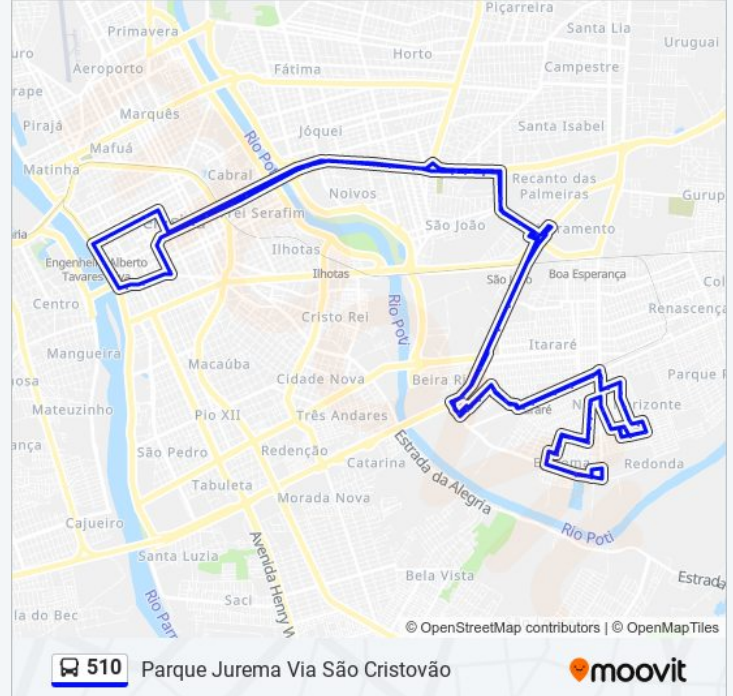

Av. Dos Expedicionários, 4802 |Oposto Ao  
Mercado Do Peixe

Av. Dos Expedicionários, 4099 | Oposto Ao Ceut /  
Atlantic City

Av. Dos Expedicionários, 3001

Avenida João Xxiii, 4591 | Banco Do Nordeste

Avenida João Xxiii, 4287 | Dogão

Balão Do São Cristóvão | Av. João XXIII - Sentido  
Centro

Homero Castelo Branco | Av. João XXIII - Sentido  
Centro

Dnit | Av. João XXIII - Sentido Centro

Universal | Av. João XXIII - Sentido Centro

Avenida Frei Serafim, 3245 | Colégio Cev

Avenida Frei Serafim, 2493 | Oposto Ao Hgv

Praça Do Fripisa | Zonas Sul E Sudeste

Rua Areolino De Abreu, 1548 | Semec

Praça Da Bandeira - 2 | Zona Sudeste

Avenida Maranhão, 3208 | Próximo Ao Troca-

Troca/ Setut

Homero Castelo Branco | Av. João XXIII - Sentido  
Bairro

Balão Do São Cristóvão | Av. João XXIII - Sentido  
Bairro

Avenida João Xxiii, 11055 | Próximo Ao Cemitério  
São Judas Tadeu

Avenida João Xxiii, 10999 | Subestação Jockey