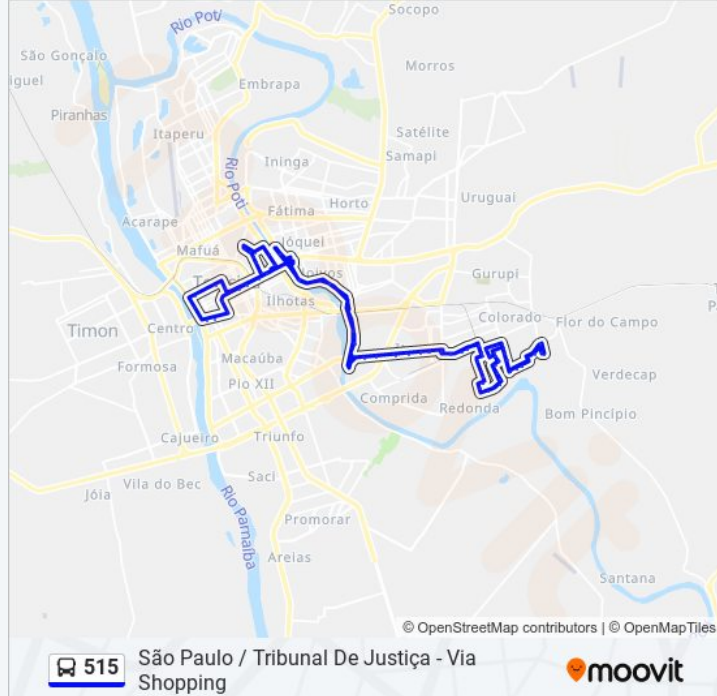

Sentido: São Paulo / Tribunal De Justiça - Via Shopping

Paradas: 105

Duração da viagem: 96 min

Resumo da linha:

Avenida Dois | Granja Redonda

Res. Manoel Evangelista-Quadra 31 | Oposto Ao N° 30

Rua Cesar De Negreiros Barros, 3845

Rua Doutor Pedro Teixeira, 1023 | Oposto À Estação De Metrô-Parque Ideal

Rua Doutor Pedro Teixeira, 4823

Rua Doutor Pedro Teixeira, 2914

Av José Francisco De Almeida Neto, 3299 | Gilson Tintas

Av José Francisco De Almeida Neto, 2915 | Crel Tintas

Avenida José Francisco De Almeida Neto, 2684

Av. Pe. Humberto Pietrogrande, 3509 | Tribunal De Justiça Do Piauí

Av. Pe. Humberto Pietrogrande, 1889

Avenida Raul Lopes 900 | Sesc Cajuína

Avenida Raul Lopes, 1000 | Teresina Shopping / Oposto Ao Parque Potycabana

Avenida Raul Lopes, 411 | Oposto Ao Riverside Shopping

Avenida Frei Serafim, 3245 | Colégio Cev

Avenida Pinel, 20

Avenida Pinel, 470

Avenida Pinel, 636

Rua Nina Rodrigues, 319

Rua Nina Rodrigues, 240

Shopping Rio Poty