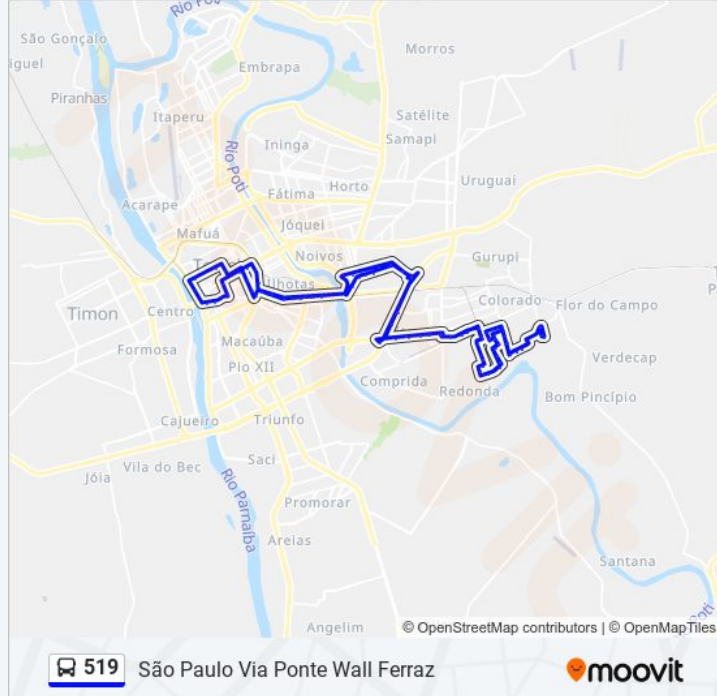

**Informações da linha de ônibus 519****Sentido:** São Paulo Via Ponte Wall Ferraz**Paradas:** 116**Duração da viagem:** 101 min**Resumo da linha:**

Res. Manoel Evangelista-Quadra 31 | Oposto Ao Nº 30

Rua Cesar De Negreiros Barros, 3845

Avenida Deputado Paulo Ferraz, 277 | Garagem Entracol

Av. Dos Expedicionários, 4802 | Oposto Ao Mercado Do Peixe

Av. Dos Expedicionários, 4099 | Oposto Ao Ceut / Atlantic City

Avenida Noronha Almeida, 3267

Avenida Noronha Almeida, 2895

Avenida Noronha Almeida, 588 | Eldorado Country Club

Rua Professora Susana Cavalcante, 893

Avenida Noronha Almeida, 2370

Avenida Noronha Almeida, 105

Avenida Higino Cunha, 1869

Avenida Higino Cunha, 1523 | Ceir/Maternidade

Evangelina Rosa

Avenida Higino Cunha, 1389

Avenida Higino Cunha, 995

Avenida Leônidas Melo, 773

Avenida Leônidas Melo, 359 | Oposto Ao Hti Sul

Avenida Leônidas Melo, 79 | Banco Do Brasil