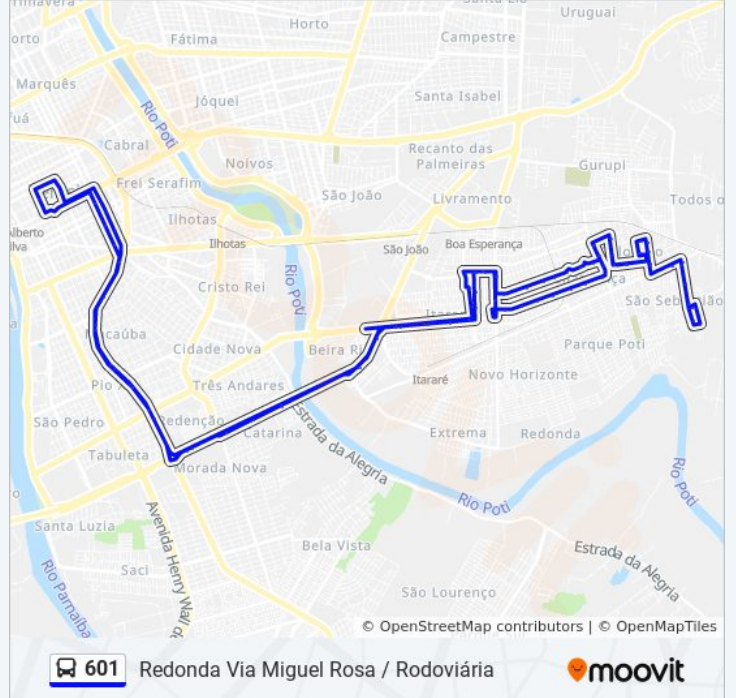

Rua Jornalista Lívio Lopes, 4539

Avenida Joaquim Nelson, 2323 | Condomínio Guanabara

Cj. Dirceu Arcoverde I Qu 98, 11

Cj. Dirceu Arcoverde 1 Qu 95, 1 | Mercado Do Dirceu 1

Rua Deputado Antônio Gayoso, 534 | Sine Dirceu

Avenida Presidente Getúlio Vargas, 235

Avenida Getúlio Vargas , 655 | Oposto À Rodoviária

Avenida Presidente Getúlio Vargas, 1083 | Oposto À Discar

Avenida Presidente Getúlio Vargas, 2165 | Lord Hotel

Justiça Federal | Av. Miguel Rosa - Sentido Centro

Pio XII | Av. Miguel Rosa - Sentido Centro

Macaúba | Av. Miguel Rosa - Sentido Centro

Estação Nações Unidas | Av. Miguel Rosa - Sentido Centro

Capelinha De Palha | Av. Miguel Rosa - Sentido Centro

Higino Cunha | Av. Miguel Rosa - Sentido Centro