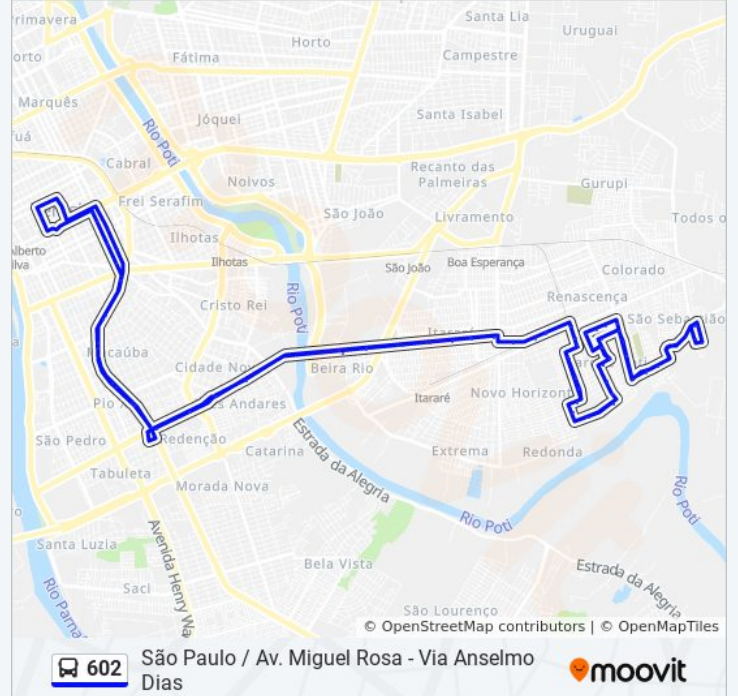

Res. Manoel Evangelista-Quadra 31 | Oposto Ao N° 30

Rua Cesar De Negreiros Barros, 3845

Rua Cesar De Negreiros Barros, 3096 | Oposto À Cmei Cíntia Medeiros De Oliveira

Rua Cesar De Negreiros Barros, 3331

Rua Desembargador Antonio Santana, 3272

Rua Desembargador Antonio Santana, 3138

Rua Desembargador Antonio Santana, 31

Rua Doutor Pedro Teixeira, 1023 | Oposto À Estação De Metrô-Parque Ideal

Rua Doutor Pedro Teixeira, 4823

Rua Doutor Pedro Teixeira, 2914

Av José Francisco De Almeida Neto, 3299 | Gilson Tintas

Av José Francisco De Almeida Neto, 2915 | Crel Tintas

Av José Francisco De Almeida Neto, 2665 | Selecta Modas

Av José Francisco De Almeida Neto, 2269 | Igreja Cristã Do Brasil

Av José Francisco De Almeida Neto, 1869 | Fundação Bradesco

Avenida José Francisco De Almeida Neto, 2116 | Assaí Atacadista

Avenida José Francisco De Almeida Neto, 2684

Três Andares | Av. Gil Martins - Sentido Centro

Cidade Nova | Av. Gil Martins - Sentido Centro

Albertão | Av. Gil Martins - Sentido Centro

Av. Gil Martins | Samu

Pio XII | Av. Miguel Rosa - Sentido Centro

Macaúba | Av. Miguel Rosa - Sentido Centro

Estação Nações Unidas | Av. Miguel Rosa - Sentido Centro

Capelinha De Palha | Av. Miguel Rosa - Sentido Centro

Higino Cunha | Av. Miguel Rosa - Sentido Centro

Rua Desembargador Pires De Castro, 725 | Semduh