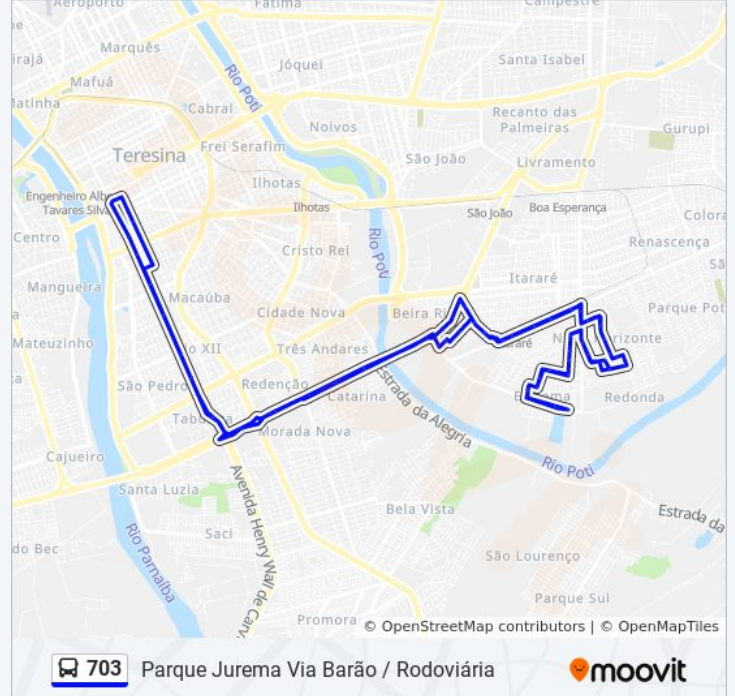

703

Parque Jurema Via Barão / Rodoviária

Use O App

A linha de ônibus 703 | (Parque Jurema Via Barão / Rodoviária) tem 1 itinerário.

(1) Parque Jurema Via Barão / Rodoviária: 05:40 - 17:40

Use o aplicativo do Moovit para encontrar a estação de ônibus da linha 703 mais perto de você e descubra quando chegará a próxima linha de ônibus 703.

Tabuleta | Av. Barão De Gurgueia - Sentido Centro

Gil Martins | Av. Barão De Gurgueia - Sentido Centro

São Pedro | Av. Barão De Gurgueia - Sentido Centro

Campo Da Vermelha | Av. Barão De Gurgueia - Sentido Centro

Igreja Da Vermelha | Av. Barão De Gurgueia - Sentido Centro

Rua Benjamin Batista, 403-491

Rua Barroso, 601 | Próximo Ao Colégio Séculos

Praça Saraiva | Zona Sudeste E Timon

Rua Rui Barbosa, 782 | Colégio Pró Campus

Baixa Do Chicão | Av. Barão De Gurgueia - Sentido Bairro

Igreja Da Vermelha | Av. Barão De Gurgueia - Sentido Bairro

Campo Da Vermelha | Av. Barão De Gurgueia - Sentido Bairro

São Pedro | Av. Barão De Gurguéia - Sentido
Bairro