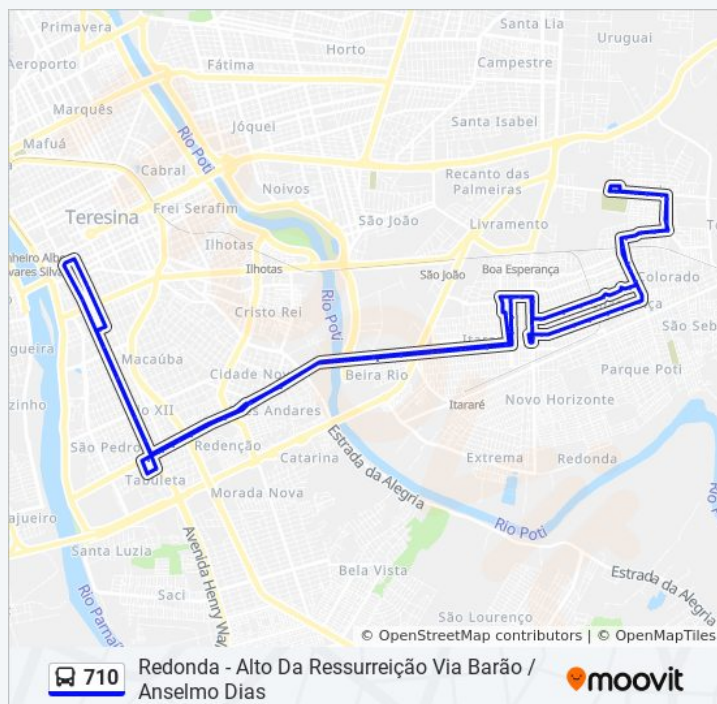

Horários da linha de ônibus 710

Tabela de horários sentido Redonda - Alto Da Ressurreição Via Barão / Anselmo Dias

domingo	09:00 - 18:30
segunda-feira	06:25 - 17:20
terça-feira	06:25 - 17:20
quarta-feira	06:25 - 17:20
quinta-feira	06:25 - 17:20
sexta-feira	06:25 - 17:20
sábado	06:40 - 11:40

Informações da linha de ônibus 710

Sentido: Redonda - Alto Da Ressurreição Via Barão / Anselmo Dias

Paradas: 95

Duração da viagem: 84 min

Resumo da linha:

Rua Jornalista Lívio Lopes, 4539

Avenida Joaquim Nelson, 2323 | Condomínio
Guanabara