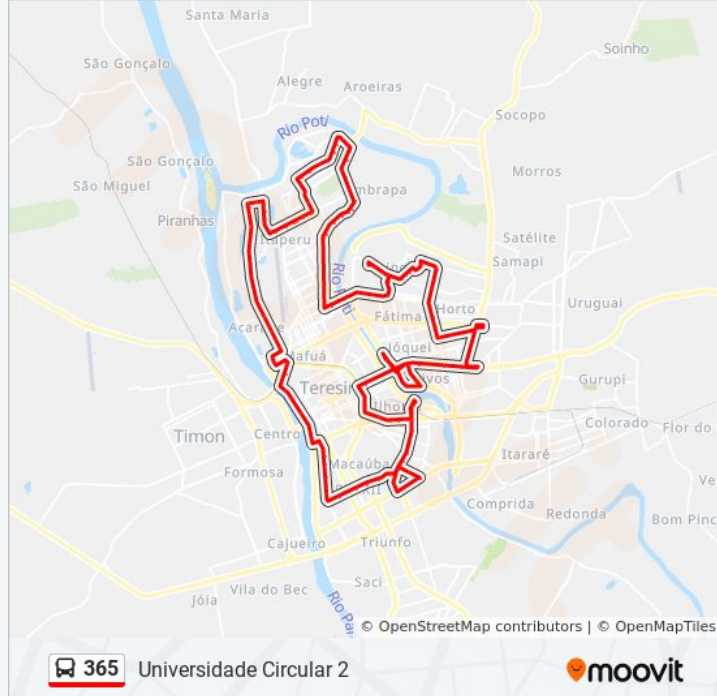

Rua Lima Rebêlo, 201 | Teresina Shopping

Avenida Raul Lopes, 1000 | Teresina Shopping /
Oposto Ao Parque Potycabana

Avenida Raul Lopes, 411 | Oposto Ao Riverside
Shopping

Avenida João Xxiii, 878 | Hotel Poty

Avenida João Xxiii, 1850 | Dnit

Avenida João Xxiii, 900 | Carvalho Supermercado

Avenida João Xxiii, 2554 | Ncar Veículos

Avenida João Xxiii, 4287 | Dogão

Avenida Jóquei Clube, 3210 | Extra Hiper

Avenida Jóquei Clube, 2265 | Cond. Morada Dos
Orixás

Avenida Jóquei Clube, 2015

Avenida Homero Castelo Branco, 1230

Avenida Homero Castelo Branco, 1145 | Praça
Das Violetas

Avenida Homero Castelo Branco, 1819 |
Extrafarma

Avenida Homero Castelo Branco, 2008 | Ibama

Avenida Homero Castelo Branco, 2650 | Próx.
the Deck

Avenida Homero Castelo Branco, 2975

Avenida Homero Castelo Branco, 3050

Rua Doutora Alaíde Marques, 1973

Rua Doutora Alaíde Marquês, 1785

Rua Dirce Oliveira, 3047

Centro De Ciências Da Natureza - Ccn 06 | Bloco
De Ciência Da Computação

Centro De Ciências Da Natureza - Ccn 07 |
Preuni

Centro De Ciências Da Natureza - Ccn 08

Centro De Tecnologia - Ct 10

Centro De Ciências Humanas E Letras - Cchl 11

Centro De Ciências Da Educação - Cce 12

Centro De Ciências Da Educação - Cce 13 |
Acesso Hu