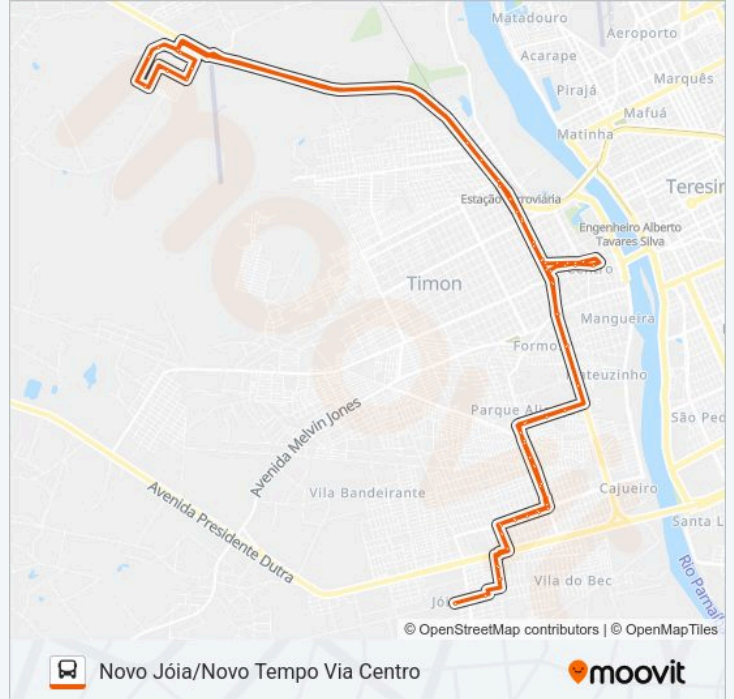

2501-2515 Avenida Presidente Médici

Avenida Presidente Médici. 1917-1999

Avenida Presidente Médici, 8211

Rua Nossa Senhora De Fátima, 499

Avenida Paulo Ramos, 265-303

Avenida Paulo Ramos, 95

Praça São José, 379 | Prefeitura De Timon/Ma

Rodoviária De Timon

Br-316

Avenida Francisco Carlos Jansen, 1846

Saida

Residencial Novo Tempo

Ponto Final Resid. Novo Tempo

Residencial Novo Tempo

Residencial Novo Tempo

Residencial Novo Tempo

Residencial Novo Tempo

Residencial Novo Tempo

Residencial Novo Tempo

Avenida Francisco Carlos Jansen, 2047-2149

Ceasa

Avenida Francisco Carlos Jansen, 88

Avenida Presidente Médici, 316

Rua Diamante, 376-498

Avenida Parnarama, 890-956

Os horários e os mapas do itinerário da linha de ônibus NOVO JOIA/NOVO TEMPO VIA CENTRO estão disponíveis, no formato PDF offline, no site: moovitapp.com. Use o Moovit App e viaje de transporte público por Teresina! Com o Moovit você poderá ver os horários em tempo real dos ônibus, trem e metrô, e receber direções passo a passo durante todo o percurso!