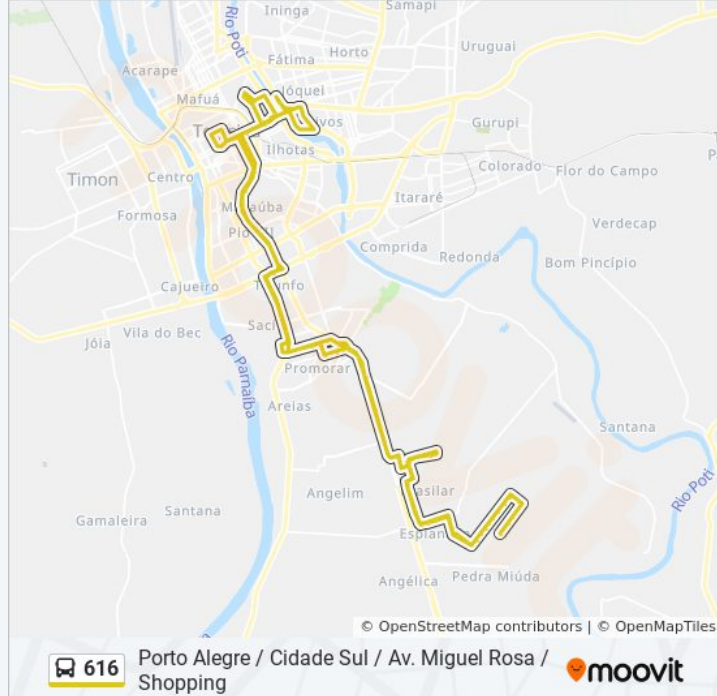

Sentido: Porto Alegre - Cidade Sul Via Miguel Rosa / Shopping

Paradas: 145

Duração da viagem: 147 min

Resumo da linha:

Soares

Avenida Ayrton Sena, 50

Rua Paulo Veloso Do Valê, 2083

Rua Paulo Veloso Do Valê, 1675 - 1875

Av. Pref. Wall Ferraz / Br 316, 8221 | Casa De Custódia

Av. Pref. Wall Ferraz / Br-316, 11491

Avenida Prefeito Wall Ferraz, 11237

Avenida Prefeito Wall Ferraz, 1386-2266

Avenida Prefeito Wall Ferraz, 10197 | Atacadão

Quadra 2 | Entrada Do Terminal Bela Vista

Avenida Walfrido Salmito, 1983 | Carvalho Supermercado

Avenida Walfrido Salmito, 1703-1723

Avenida Walfrido Salmito, 1345-1381

1 Quadra 129

Avenida Marechal Juarez Távara, 1003 | Colégio São José

Avenida Marechal Juarez Távara, 679

Avenida Marechal Juarez Távora, 487 | Mercado
Do Parque Piauí

Avenida Marechal Juarez Távora, 310

Saci | Av. Henry Wall De Carvalho - Sentido
Centro

Ceasa | Av. Henry Wall De Carvalho - Sentido
Centro