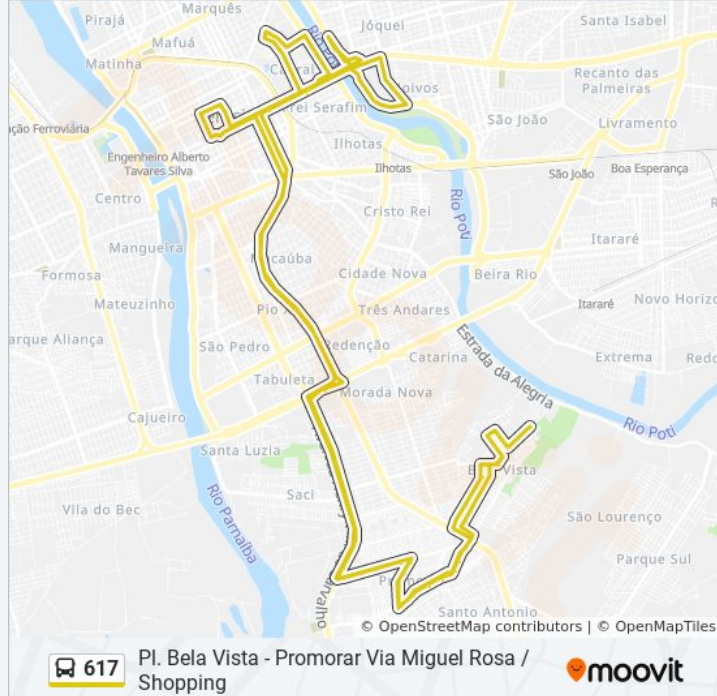

Pio XII | Av. Miguel Rosa - Sentido Centro

Macaúba | Av. Miguel Rosa - Sentido Centro

Estação Nações Unidas | Av. Miguel Rosa -
Sentido Centro

Capelinha De Palha | Av. Miguel Rosa - Sentido
Centro

Higino Cunha | Av. Miguel Rosa - Sentido Centro

Rua Desembargador Pires De Castro, 725 |
Semduh

Rua Desembargador Pires De Castro, 381 |
Drogaria Globo

Avenida Frei Serafim, 2492 | Hgv

Avenida Frei Serafim, 3150 | Oposto Ao Colégio
Cev

Avenida João Xxiii, 878 | Hotel Poty

Rua Lima Rebêlo, 201 | Teresina Shopping

Avenida Raul Lopes, 1000 | Teresina Shopping /
Oposto Ao Parque Potycabana

Avenida Raul Lopes, 411 | Oposto Ao Riverside
Shopping

Avenida Frei Serafim, 3245 | Colégio Cev