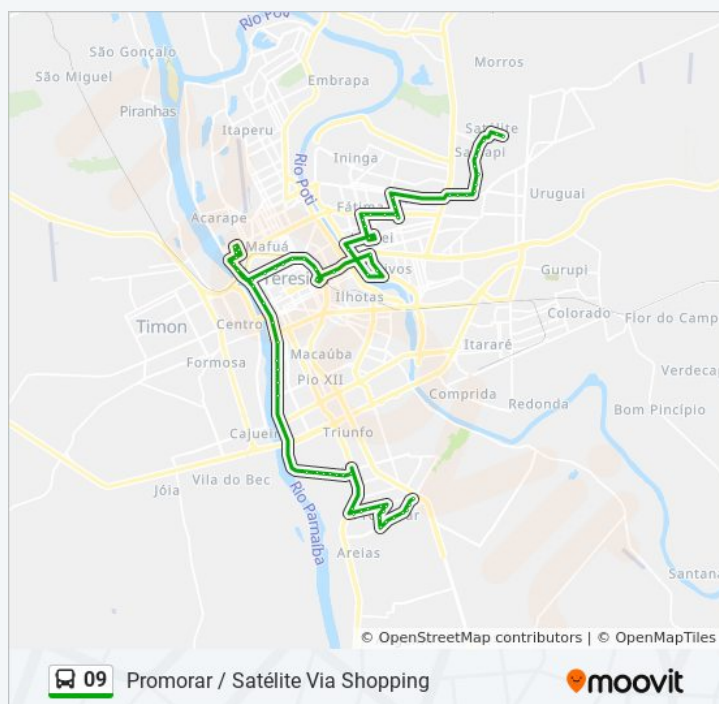

Av. Doutor Luís Pires Chaves, 315 | Office Paper

Horários da linha de ônibus 09

Tabela de horários sentido Promorar / Satélite Via Shopping

| | |
|---------------|---------------|
| Domingo | 09:10 - 22:58 |
| Segunda-feira | 09:10 - 22:58 |
| Terça-feira | 09:10 - 22:58 |
| Quarta-feira | 09:10 - 22:58 |
| Quinta-feira | 09:10 - 22:58 |
| Sexta-feira | 09:10 - 22:58 |
| Sábado | 09:10 - 22:58 |

Informações da linha de ônibus 09

Sentido: Promorar / Satélite Via Shopping

Paradas: 71

Duração da viagem: 65 min

Resumo da linha:

Avenida Maranhão, 2529-2601

Avenida Maranhão, 2347

Avenida Maranhão, 2141 | Centro Administrativo
Bloco 2