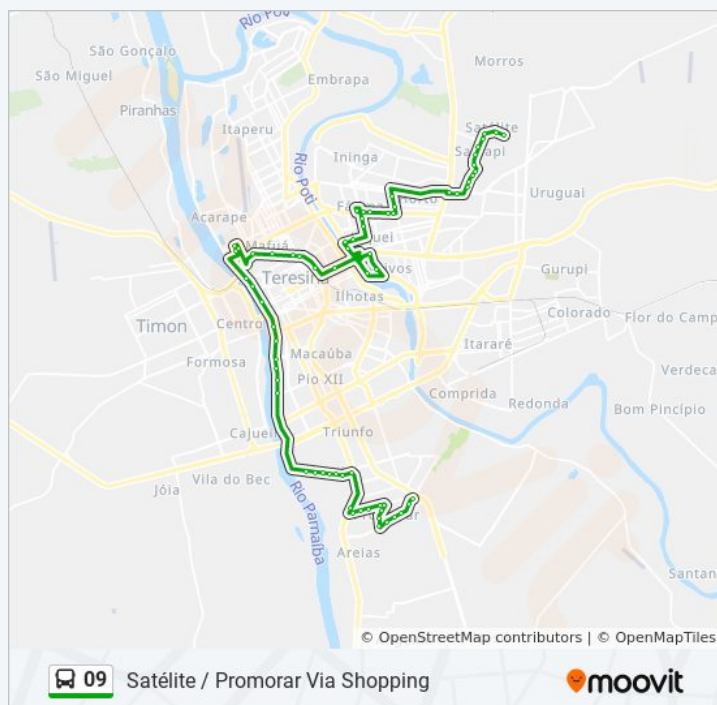

09:10 - 21:49

Sexta-feira

09:10 - 21:49

Sábado

09:10 - 21:49

Informações da linha de ônibus 09

Sentido: Satélite / Promorar Via Shopping

Paradas: 67

Duração da viagem: 62 min

Resumo da linha:

Avenida Miguel Rosa, 2855 | Estação

Avenida Miguel Rosa, 2203

Avenida Miguel Rosa, 2049

Avenida Miguel Rosa, 1527 | Viaduto Do Mafuá

Avenida Miguel Rosa, 1001 | Cemitério São José