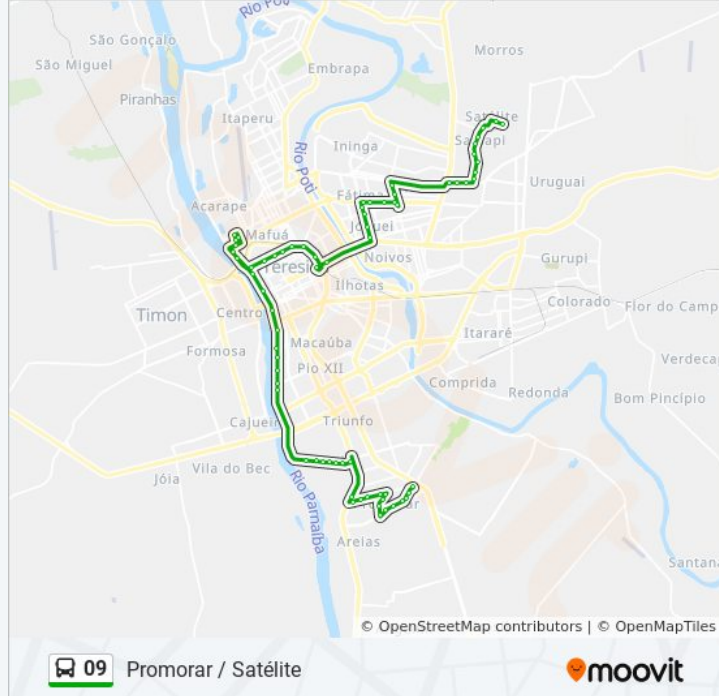

Avenida Maranhão, 1428

Alameda Parnaíba, 606

Rua João Cabral, 1760

Rua Ceará, 601 | Uespi

Rua Monsenhor Boson, 1793

Avenida Campos Sales, 610

Avenida Campos Sales, 1160 | Senac/Liceu Piauiense

Avenida Campos Sales, 1480 | Próximo Ao Instituto Dom Barreto

Avenida Campos Sales, 1700

Avenida Campos Sales, 2070

Avenida Miguel Rosa, 2302

Avenida Miguel Rosa, 2852 | Próximo À Estação/25° Bc

Rua Gov. Raimundo A. De Vasconcelos | Transporte Alternativo

Avenida Frei Serafim, 2928 | Carvalho Supermercado

Av. Nossa Senhora De Fátima, 70 | Jockey Clube

Av. Nossa Senhora De Fátima, 844 | Casa Das Linhas

Av. Nossa Senhora De Fátima, 806 | Lab. Antônio Lobão

Av. Nossa Senhora De Fátima, 998 | Igreja Nossa Sra. De Fátima

Avenida Dom Severino, 1046 | Mcdonald's

Avenida Dom Severino, 1228 | Terrasse

Avenida Dom Severino, 1648 | Empório Portobello

Avenida Dom Severino, 1832 | Oposto Ao Pão De Açucar

Avenida Homero Castelo Branco, 1145 | Praça Das Violetas