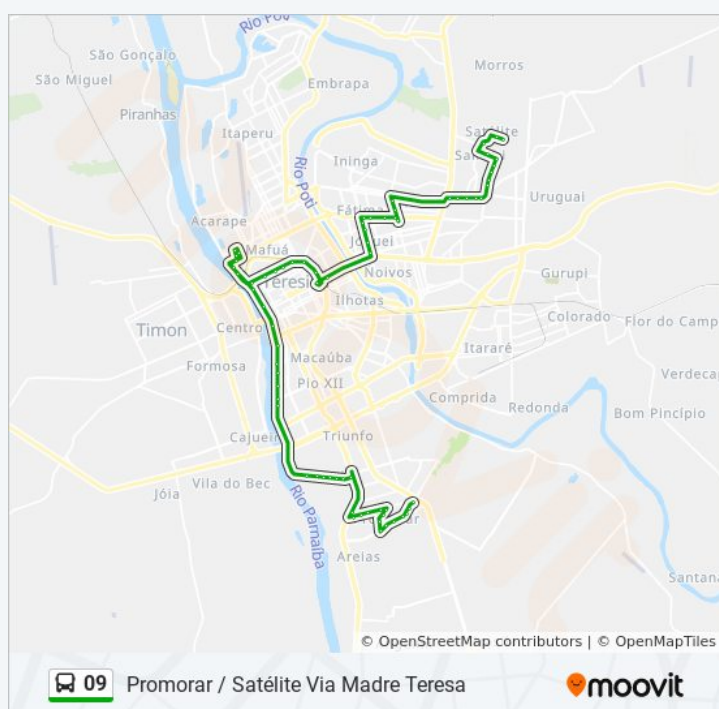

Avenida Maranhão, 1147 | Madeireira Mafrense

Avenida Maranhão, 1077 | Praça Da Cepisa

Avenida Maranhão, 108 | Próximo Ao
Setut/Sesc/Troca-Troca

| | |
|--------------|---------------|
| Terça-feira | 05:43 - 08:24 |
| Quarta-feira | 05:43 - 08:24 |
| Quinta-feira | 05:43 - 08:24 |
| Sexta-feira | 05:43 - 08:24 |
| Sábado | 05:43 - 08:24 |

Informações da linha de ônibus 09

Sentido: Promorar / Satélite Via Madre Teresa

Paradas: 71

Duração da viagem: 57 min

Resumo da linha:

Avenida Maranhão, 582 | Loja Paraíba

Avenida Maranhão, 972 | Tmkt

Avenida Maranhão, 1428

Avenida Campos Sales, 1700

Avenida Campos Sales, 2070

Avenida Miguel Rosa, 2302

Avenida Miguel Rosa, 2852 | Próximo À
Estação/25º Bc

Rua Gov. Raimundo A. De Vasconcelos |
Transporte Alternativo

Avenida Frei Serafim, 2928 | Carvalho
Supermercado