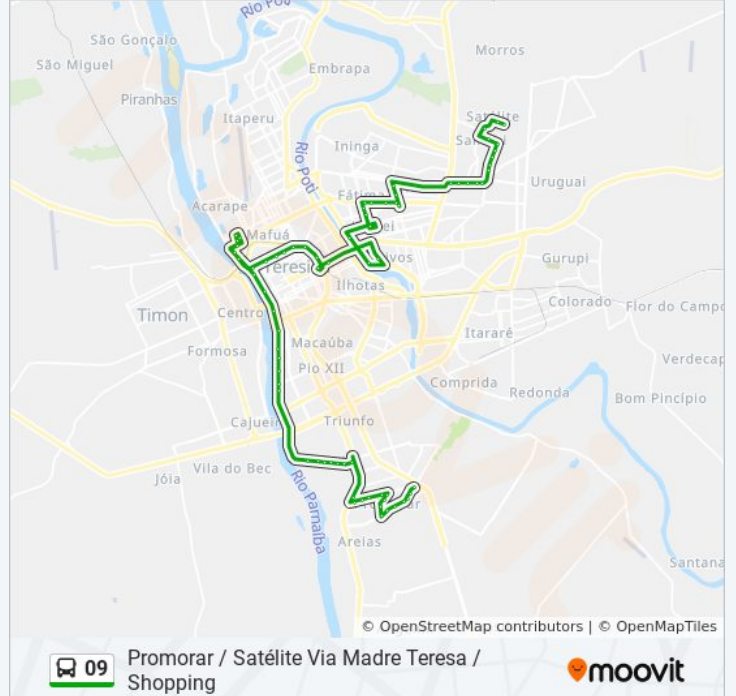

Avenida Campos Sales, 1480 | Próximo Ao
Instituto Dom Barreto

Avenida Campos Sales, 1700

Avenida Campos Sales, 2070

Avenida Miguel Rosa, 2302

Avenida Miguel Rosa, 2852 |Próximo À
Estação/25º Bc

Rua Gov. Raimundo A. De Vasconcelos |
Transporte Alternativo