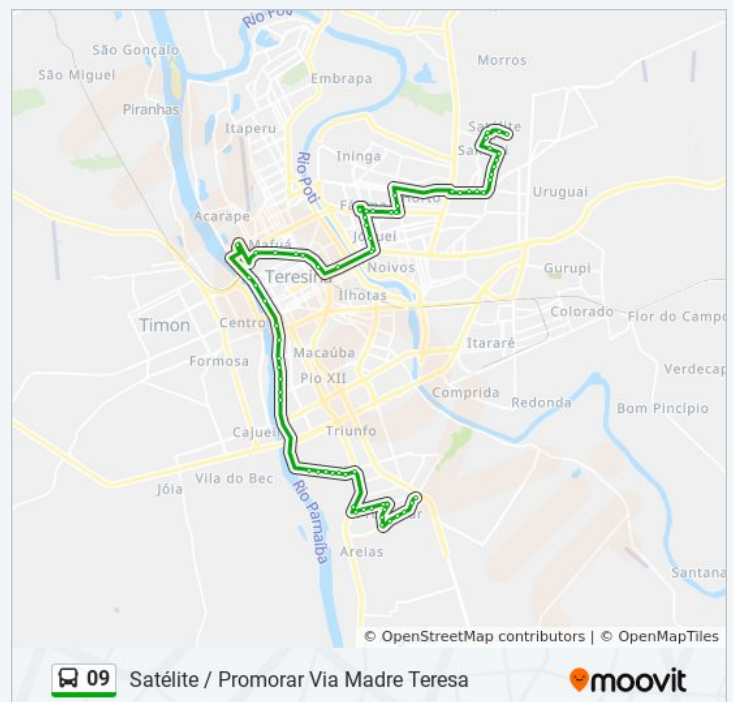

Horários da linha de ônibus 09

Tabela de horários sentido Satélite / Promorar Via Madre Teresa

| Domingo | Fora de Operação |
|---------------|------------------|
| Segunda-feira | 06:52 |
| Terça-feira | 06:52 |
| Quarta-feira | 06:52 |
| Quinta-feira | 06:52 |
| Sexta-feira | 06:52 |
| Sábado | 06:52 |

Informações da linha de ônibus 09

Sentido: Satélite / Promorar Via Madre Teresa

Paradas: 65

Duração da viagem: 66 min

Resumo da linha:

Av. Nossa Senhora De Fátima, 409 | Mota Machado

Av. Nossa Senhora De Fátima, 69 | Oposto Jockey Clube