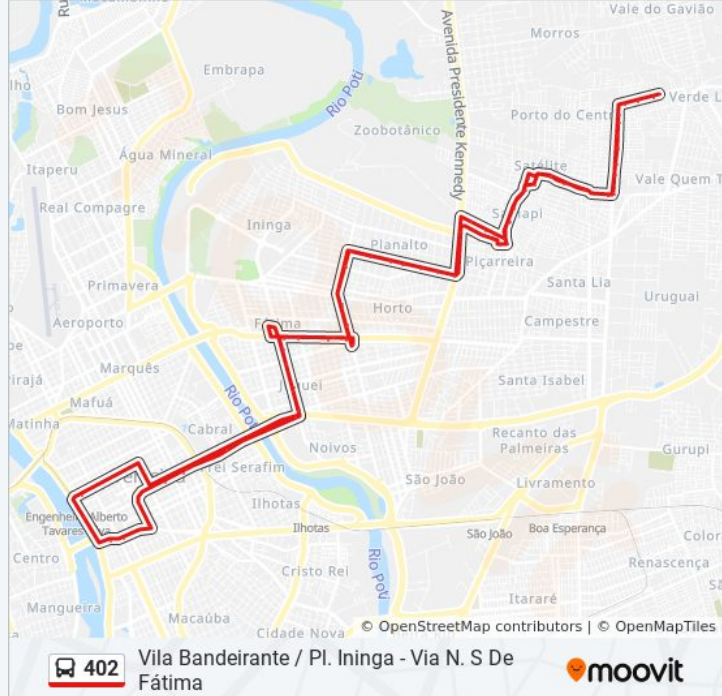

Avenida Geovane Prado, 3089

Rua Tio Bentes, 4322

Rua Tio Bentes, 3460

Rua Tio Bentes, 3930

Rua Tio Bentes, 3598

Piçarreira | Av. Presidente Kennedy - Sentido Centro

Rua Adalberto Correia Lima, 3446

Rua Juiz João Almeida, 3315 | Oposto 5º Bpm

Avenida Dom Severino, 1498

Avenida Dom Severino, 1273 | Minds

Avenida Dom Severino, 1135 | Oposto Ao Mcdonald's

Av. Nossa Senhora De Fátima, 1001 | Oposto À Igreja Nossa Sra. De Fátima

Av. Nossa Senhora De Fátima, 699 | Drogasil

Av. Nossa Senhora De Fátima, 409 | Mota Machado

Av. Nossa Senhora De Fátima, 69 | Oposto Jockey Clube

Avenida João Xxiii, 245 | Defensoria Pública

Avenida Frei Serafim, 3245 | Colégio Cev

Avenida Frei Serafim, 2493 | Oposto Ao Hgv

Praça Do Fripisa | Zona Leste

Rua Areolino De Abreu, 1366

Praça Da Bandeira - 3 | Zona Leste

Avenida Maranhão, 3208 | Próximo Ao Troca-Troca/ Setut

Avenida José Dos Santos E Silva, 852

Avenida José Dos Santos E Silva, 1118 | Próximo Ao Colégio Certo