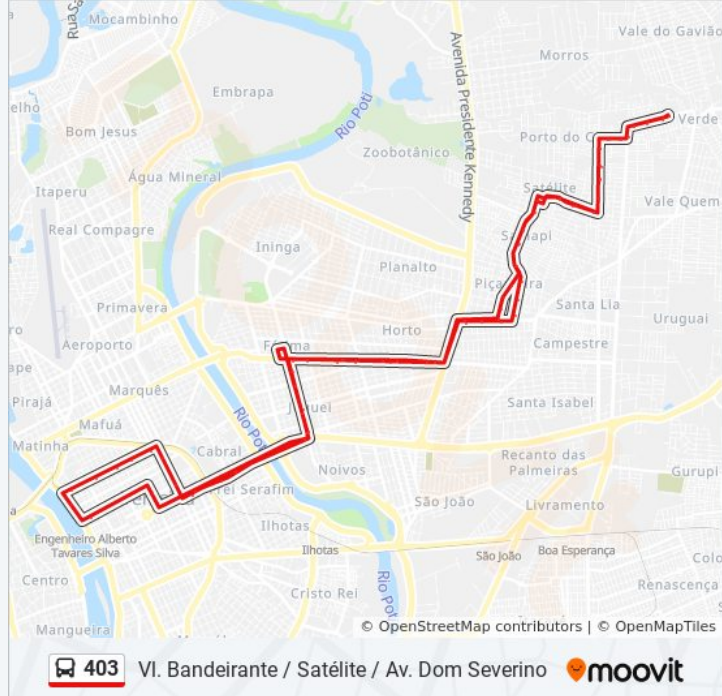

Informações da linha de ônibus 403

Sentido: VI. Bandeirante / Satélite / Av. Dom Severino

Paradas: 90

Duração da viagem: 79 min

Resumo da linha:

Rua Capitão Vanderley, 2485

Rua Major Sebastião Saraiva, 2285

Av. Dom Severino - Mercedes-Benz (Sent. Centro)

Avenida Dom Severino - (Acesso Facid)

Avenida Dom Severino, 1865 | Pão De Açúcar

Avenida Dom Severino, 1498

Avenida Dom Severino, 1273 | Minds

Avenida Dom Severino, 1135 | Oposto Ao Mcdonald's

Avenida Frei Serafim, 3245 | Colégio Cev

Avenida Frei Serafim, 2493 | Oposto Ao Hgv

Praça Do Fripisa | Zona Leste

Rua Areolino De Abreu, 1366

Praça Da Bandeira - 3 | Zona Leste

Avenida Maranhão, 582 | Lojão Paraíba

Avenida Campos Sales, 610

Avenida Campos Sales, 1160 | Senac/Liceu Piauiense

Avenida Campos Sales, 1480 | Próximo Ao Instituto Dom Barreto

Avenida Campos Sales, 1700

Avenida Campos Sales, 2070

Rua Coelho De Resende, 729