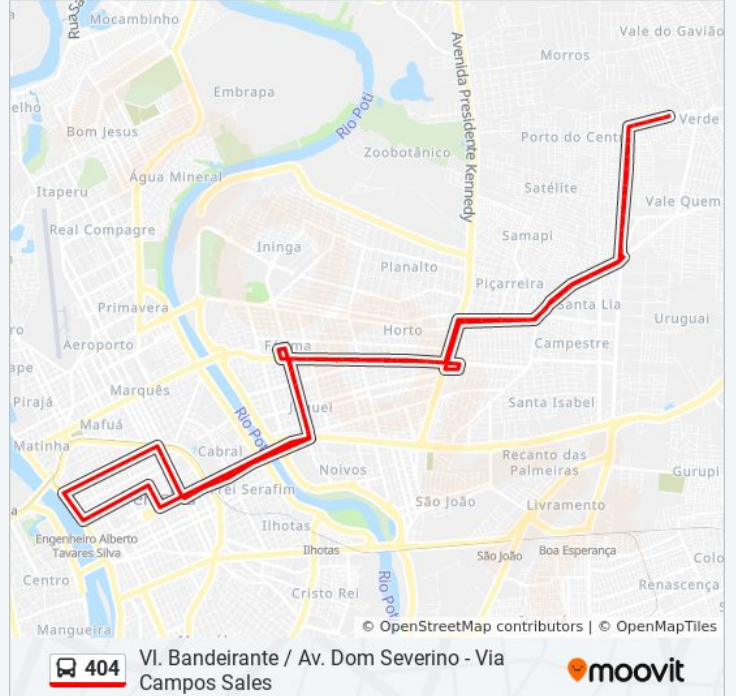

Avenida João Antônio Leitão, 3569

Avenida João Antônio Leitão, 3525

Avenida Dom Severino, 2969-3009

Av. Dom Severino - Mercedes-Benz (Sent. Centro)

Avenida Dom Severino - (Acesso Facid)

Avenida Dom Severino, 1865 | Pão De Açúcar

Av. Nossa Senhora De Fátima, 409 | Mota Machado

Av. Nossa Senhora De Fátima, 69 | Oposto Jockey Clube

Avenida João Xxiii, 245 | Defensoria Pública

Avenida Frei Serafim, 3245 | Colégio Cev

Avenida Frei Serafim, 2493 | Oposto Ao Hgv

Praça Do Fripisa | Zona Leste

Rua Areolino De Abreu, 1366

Praça Da Bandeira - 3 | Zona Leste

Avenida Maranhão, 582 | Lojão Paraíba

Avenida Campos Sales, 610

Avenida Campos Sales, 1160 | Senac/Liceu Piauiense

Avenida Campos Sales, 1480 | Próximo Ao Instituto Dom Barreto

Avenida Campos Sales, 1700

Avenida Campos Sales, 2070

Rua Coelho De Resende, 729

Avenida Frei Serafim, 2386 | Ccs/Hgv

Avenida Frei Serafim, 2928 | Carvalho Supermercado