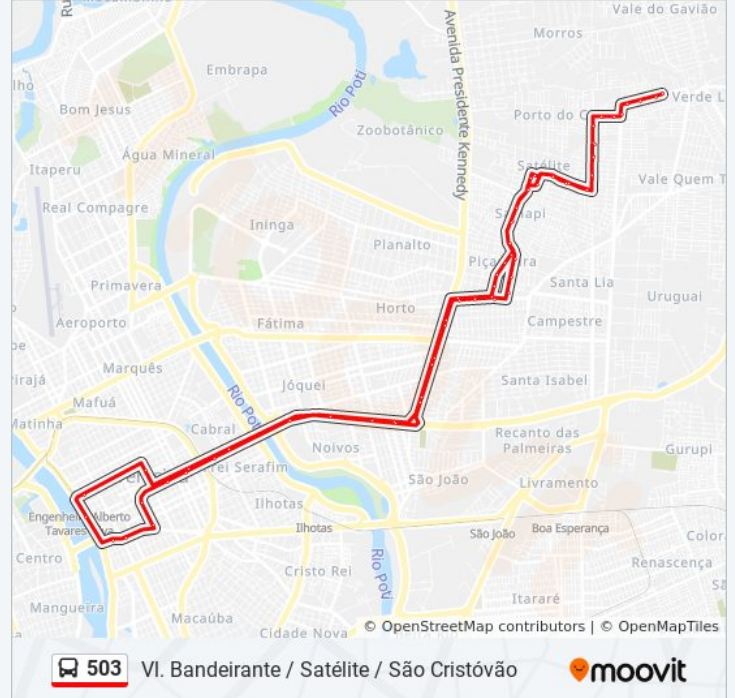

Vilmary | Av. Presidente Kennedy - Sentido Centro

Pres. Kennedy | Av. Presidente Kennedy - Sentido Centro

Balão Do São Cristóvão | Av. João XXIII - Sentido Centro

Homero Castelo Branco | Av. João XXIII - Sentido Centro

Dnit | Av. João XXIII - Sentido Centro

Universal | Av. João XXIII - Sentido Centro

Avenida Frei Serafim, 3245 | Colégio Cev

Avenida Frei Serafim, 2493 | Oposto Ao Hgv

Praça Do Fripisa | Zona Leste

Rua Areolino De Abreu, 1366

Praça Da Bandeira - 3 | Zona Leste

Avenida Maranhão, 3208 | Próximo Ao Troca-Troca/ Setut

Avenida José Dos Santos E Silva, 852

Avenida José Dos Santos E Silva, 1118 | Próximo Ao Colégio Certo

Rua 24 De Janeiro, 395

Rua 24 De Janeiro, 162 | Próximo À Igreja São Benedito

Avenida Frei Serafim, 1976 | Próximo Ao Prontomed Infantil

Avenida Frei Serafim, 2386 | Ccs/Hgv

Avenida Frei Serafim.2928 | Carvalho Supermercado

Universal | Av. João XXIII - Sentido Bairro