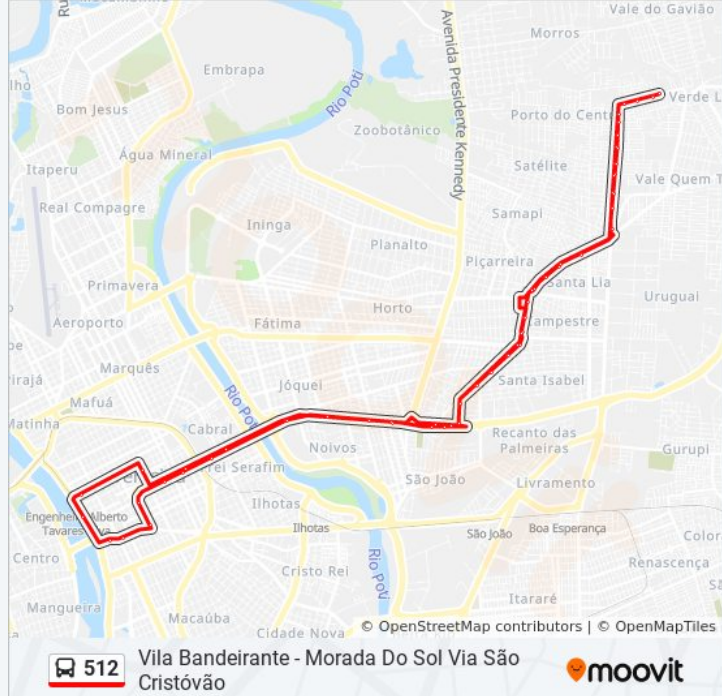

Use o aplicativo do Moovit para encontrar a estação de ônibus da linha 512 mais perto de você e descubra quando chegará a próxima linha de ônibus 512.

Sentido: Vila Bandeirante - Morada Do Sol Via São Cristóvão

Dnit | Av. João XXIII - Sentido Centro

Universal | Av. João XXIII - Sentido Centro

Avenida Frei Serafim, 3245 | Colégio Cev

Avenida Frei Serafim, 2493 | Oposto Ao Hgv

Praça Do Fripisa | Zona Leste

Rua Areolino De Abreu, 1366

Praça Da Bandeira - 3 | Zona Leste

Avenida Maranhão, 3208 | Próximo Ao Troca-
Troca/ Setut

Avenida José Dos Santos E Silva, 852

Avenida José Dos Santos E Silva, 1118 | Próximo
Ao Colégio Certo

Rua 24 De Janeiro, 395

Rua 24 De Janeiro, 162 |Próximo À Igreja São
Benedito

Avenida Frei Serafim, 1976 | Próximo Ao
Prontomed Infantil

Avenida Frei Serafim, 2386 | Ccs/Hgv

Avenida Frei Serafim, 2928 | Carvalho
Supermercado

Universal | Av. João XXIII - Sentido Bairro