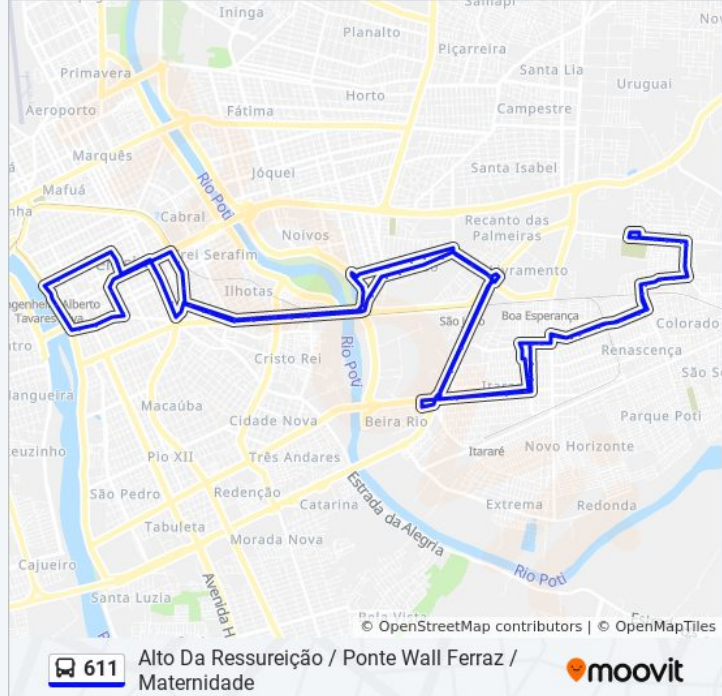

Sentido: Alto Da Ressureição / Ponte Wall Ferraz / Maternidade

Paradas: 97

Duração da viagem: 90 min

Resumo da linha:

Dirceu 1

Rua Deputado Antônio Gayoso, 534 | Sine Dirceu

Rua Alexandre Gomes Chaves, 1028 | R
Carvalho Supermercado (Rzinho)

Avenida Higino Cunha, 1389

Avenida Higino Cunha, 995

Avenida Leônidas Melo, 773

Avenida Leônidas Melo, 359 | Oposto Ao Hti Sul

Avenida Leônidas Melo, 79 | Banco Do Brasil

Avenida Miguel Rosa, 4016 | Banco Bradesco

Rua Desembargador Pires De Castro, 725 |
Semduh

Rua Desembargador Pires De Castro, 381 |

Drogaria Globo

Praça Do Fripisa | Zonas Sul E Sudeste

Praça Da Bandeira - 2 | Zona Sudeste

Avenida Maranhão, 3208 | Próximo Ao Troca-Troca/ Setut