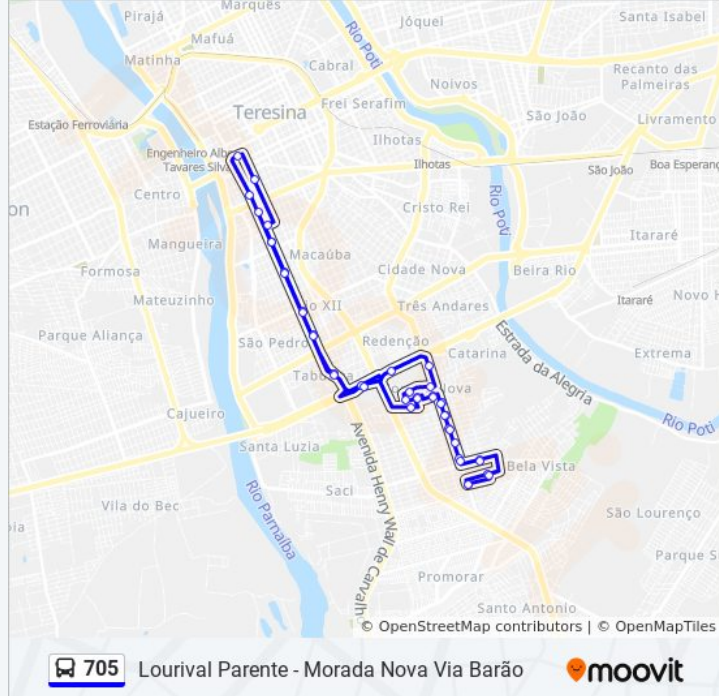

Rua Barroso, 601 | Próximo Ao Colégio Séculos

Praça Saraiva | Zona Sudeste E Timon

Rua Rui Barbosa, 782 | Colégio Pró Campus

Baixa Do Chicão | Av. Barão De Gurguéia - Sentido Bairro

Igreja Da Vermelha | Av. Barão De Gurguéia - Sentido Bairro

Campo Da Vermelha | Av. Barão De Gurguéia - Sentido Bairro

São Pedro | Av. Barão De Gurguéia - Sentido Bairro

Gil Martins | Av. Barão De Gurguéia - Sentido Bairro

Tabuleta | Av. Barão De Gurguéia - Sentido Bairro

Avenida Presidente Getúlio Vargas, 2486 | Jelta

Avenida Presidente Getúlio Vargas, 2282 | Piauí Center Moda

Rua Quinze De Novembro, 4223

Rua Cícero Soares, 2041

Rua Cícero Soares, 1919

Rua Marechal Dutra, 4088 | Cond. Res. Vila Tropical

2-146 Quadra 5

2-162 Quadra 12

Rua Quinze De Novembro, 658

Rua Quinze De Novembro, 4615

Rua Quinze De Novembro, 4860

Rua Quinze De Novembro, 5442

Rua Ivan Tito De Oliveira, 2400

Rua Gonçalves Dias, 5866

Terminal Do Lourival Parente

Os horários e os mapas do itinerário da linha de ônibus 705 estão disponíveis, no formato PDF offline, no site: moovitapp.com. Use o [Moovit App](#) e viaje de transporte público por Teresina! Com o Moovit você poderá ver os horários em tempo real dos ônibus, trem e metrô, e receber direções passo a passo durante todo o percurso!

[Sobre o Moovit](#) • [Soluções MaaS](#) • [Países atendidos](#) • [Comunidade Mooviter](#)

Confira os horários de chegada em tempo real!