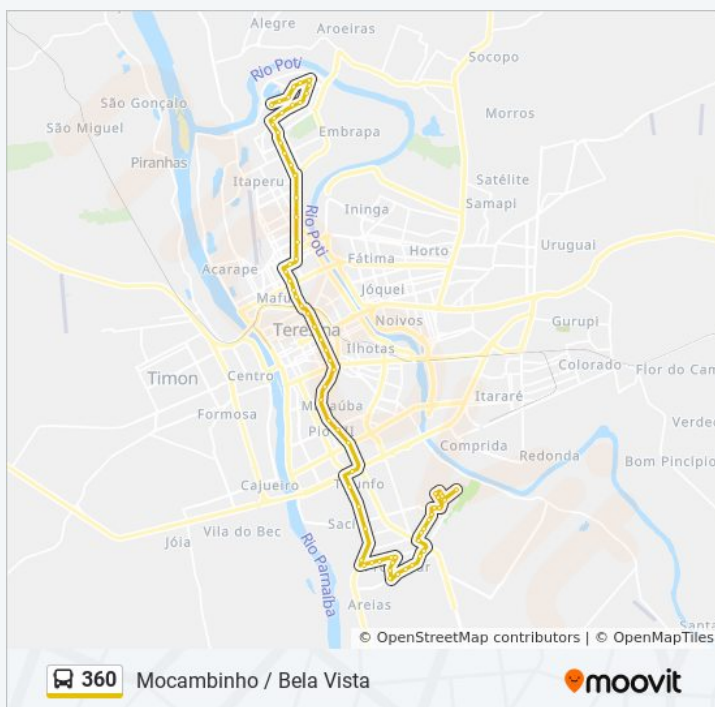

Parque Da Cidade | Av. Duque De Caxias - Sentido Centro

Hospital Da Primavera | Av. Duque De Caxias - Sentido Centro

### Informações da linha de ônibus 360

**Sentido:** Mocambinho / Bela Vista

**Paradas:** 70

**Duração da viagem:** 64 min

**Resumo da linha:**

Santíssima Trindade | Av. Duque De Caxias - Sentido Centro

Avenida Pernambuco, 2133 | Oposto Casa Frederico Ozanam