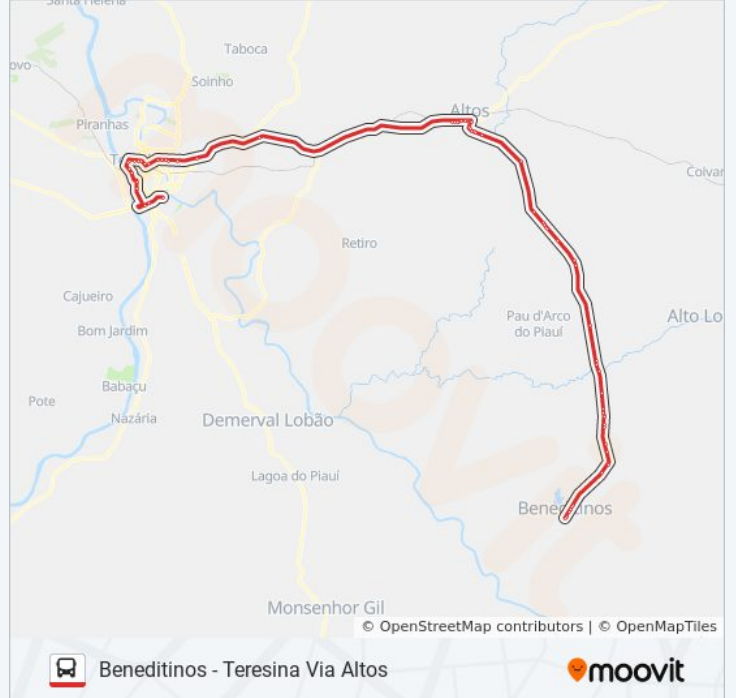

Pi-223, Povoado Norte Sentido Altos

Pi-223, Maria Barreira Sentido Altos

Pi-223, Povoado Chico Antonio Sentido Altos

Pi-223, Chagão Sentido Altos

Pi-223, Adalberto

Pi-223, Antonio Ditoso

Pi-223, Capela

Pi-223, Mangueiras Sentido Altos

Pi-223, Estrada Dos Eucaliptos (Sentido Altos)

Pi-223, Parque De Vaquejada (Sent. Altos)

**Horários da linha de ônibus TERESINA - BENEDITINOS**

Tabela de horários sentido Beneditinos - Teresina Via Altos

Pi-223, Rio Gameleira, Bom Passar  
Pi-223, Churrascaria (Sentido Altos)  
Pi-223, Rua Paulo Regis Ramos Magalhães  
Pi-223, Área Militar Do Exército  
Pi-221, Estaca Zero Sentido Altos  
Pi-223, Estrada Do Tamanduá (Sentido Altos)  
Pi-221, 22111 Intersecção Pau D'Arco Para Altos  
Pi-223, Rua 01 (Assentamento)  
Pi-223, Rua 02 (Assentamento)  
Pi-223, Rua 03 (Assentamento)  
Pi-223, Rua 04 (Assentamento)  
Pi-223, Rua 05 (Assentamento)  
Pi-223, Cumurujipe (Sentido Altos)  
Pi-223, Minas (Sentido Altos)  
Escola  
Avenida João Ferreira, 2687  
Avenida João Ferreira, 383-397  
Rua Santa Luz, 431-447  
Barroso  
Avenida João De Paiva, 377-395  
Posto De Gasolina  
Rua Domingos Félix Do Monte, 80  
Rua Ana Raulino, 330-352  
Rodoviária De Altos (Sent. Teresina)  
Altos  
Avenida Francisco Raulino", 1-295  
Rua José Bonifácio, 1705-1745  
Rua Domingos Félix Do Monte, 1171-B  
Br 343 - Igreja Nossa Senhora Das Mercês  
Rua Cândido Almeida (Panificadora Favorita)  
Rua Marcos Parente, 103-109  
Br 343-Ginásio Poliesportivo Gov. Guilherme Melo

Br 343-Posto Santo Antônio

Prf - Entrada De Teresina

Avenida João Xxiii, 6805 | Ladeira Do Uruguai  
(Desembarque Intermunicipal)

Avenida João Xxiii, 4591 | Banco Do Nordeste

Avenida João Xxiii, 2071 | Água Bella Piscinas