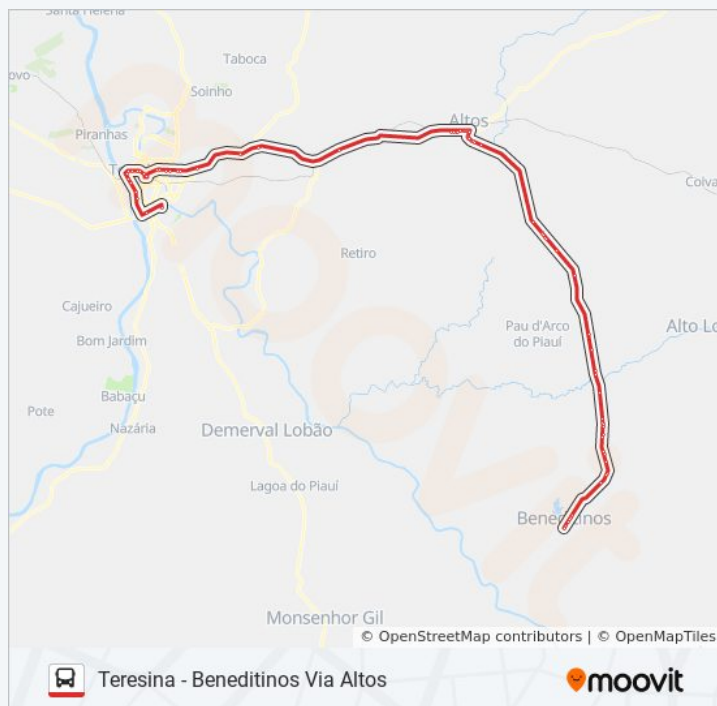

Avenida João Xxiii, 8457 | Ladeira Do Uruguai (Embarque Intermunicipal)

Rua Mariano Dos Santos

Prf - Saida Para Altos

Colônia Agrícola Major César Oliveira

Br 343-Posto Santo Antônio

Br 343-Ginásio Poliesportivo Gov. Guilherme Melo

### Informações da linha de ônibus TERESINA - BENEDITINOS

**Sentido:** Teresina - Beneditinos Via Altos

**Paradas:** 76

**Duração da viagem:** 140 min

**Resumo da linha:**

Avenida Francisco Raulino", 1675a