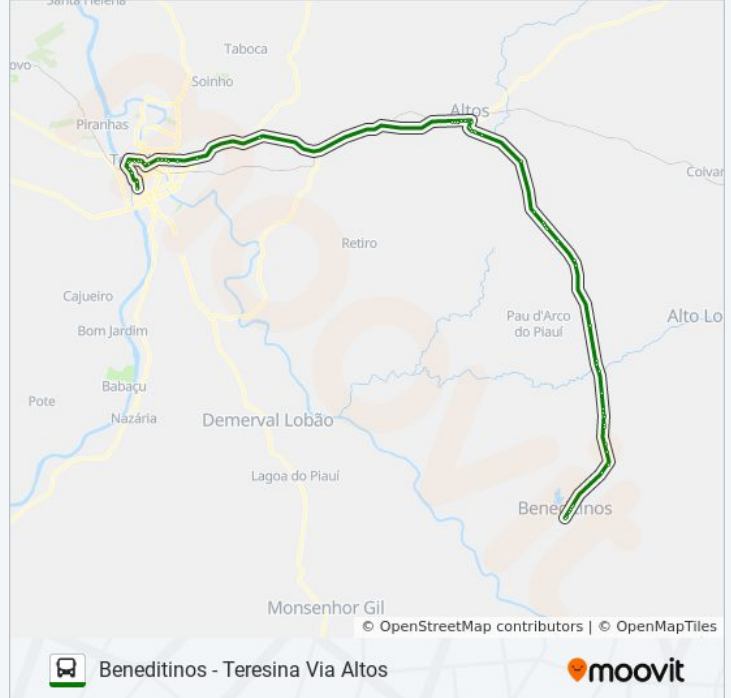

Pi-223, Estrada Dos Eucaliptos (Sentido Altos)

Pi-223, Parque De Vaquejada (Sent. Altos)

Horários da linha de ônibus TERESINA - BENEDITINOS

Tabela de horários sentido Beneditinos - Teresina Via Altos

Domingo	05:00 - 15:00
Segunda-feira	04:20 - 16:00
Terça-feira	04:20 - 16:00
Quarta-feira	04:20 - 16:00
Quinta-feira	04:20 - 16:00
Sexta-feira	04:20 - 16:00
Sábado	04:20 - 16:00

Informações da linha de ônibus TERESINA - BENEDITINOS**Sentido:** Beneditinos - Teresina Via Altos**Paradas:** 71**Duração da viagem:** 126 min**Resumo da linha:**

Pi-223, Rio Gameleira, Bom Passar
Pi-223, Churrascaria (Sentido Altos)
Pi-223, Rua Paulo Regis Ramos Magalhães
Pi-223, Área Militar Do Exército
Pi-221, Estaca Zero Sentido Altos
Pi-223, Estrada Do Tamanduá (Sentido Altos)
Pi-221, 22111 Intersecção Pau D'Arco Para Altos
Pi-223, Rua 01 (Assentamento)
Pi-223, Rua 02 (Assentamento)
Pi-223, Rua 03 (Assentamento)
Pi-223, Rua 04 (Assentamento)
Pi-223, Rua 05 (Assentamento)
Pi-223, Cumurujipe (Sentido Altos)
Pi-223, Minas (Sentido Altos)
Escola
Avenida João Ferreira, 2687
Avenida João Ferreira, 383-397
Rua Santa Luz, 431-447
Barroso
Avenida João De Paiva, 377-395
Posto De Gasolina
Rua Domingos Félix Do Monte, 80
Rua Ana Raulino, 330-352
Rodoviária De Altos (Sent. Teresina)
Altos
Avenida Francisco Raulino", 1-295
Rua José Bonifácio, 1705-1745
Rua Domingos Félix Do Monte, 1171-B
Br 343 - Igreja Nossa Senhora Das Mercês
Rua Cândido Almeida (Panificadora Favorita)
Rua Marcos Parente, 103-109
Br 343-Ginásio Poliesportivo Gov. Guilherme Melo

Br 343-Posto Santo Antônio

Prf - Entrada De Teresina

Avenida João Xxiii, 6805 | Ladeira Do Uruguai
(Desembarque Intermunicipal)

Avenida João Xxiii, 4591 | Banco Do Nordeste

Avenida João Xxiii, 2071 | Água Bella Piscinas