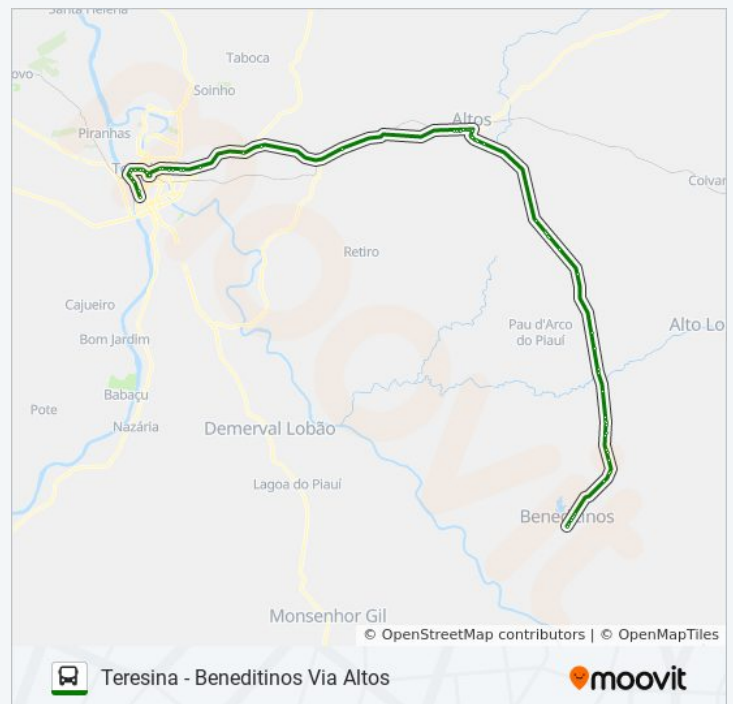

Avenida Francisco Raulino", 1675a

Rodoviária De Altos (Sent. Campo Maior)

Avenina João De Paiva, 1124-1256

Casa De Construção

Rua Santa Luz, 700

Toca Do Bode

Informações da linha de ônibus TERESINA - BENEDITINOS

Sentido: Teresina - Beneditinos Via Altos

Paradas: 74

Duração da viagem: 139 min

Resumo da linha:

Pé De Jatobá

Rua Santa Luz, 450-460

Avenida João Ferreira, 384-398

Avenida João Ferreira, 504-562