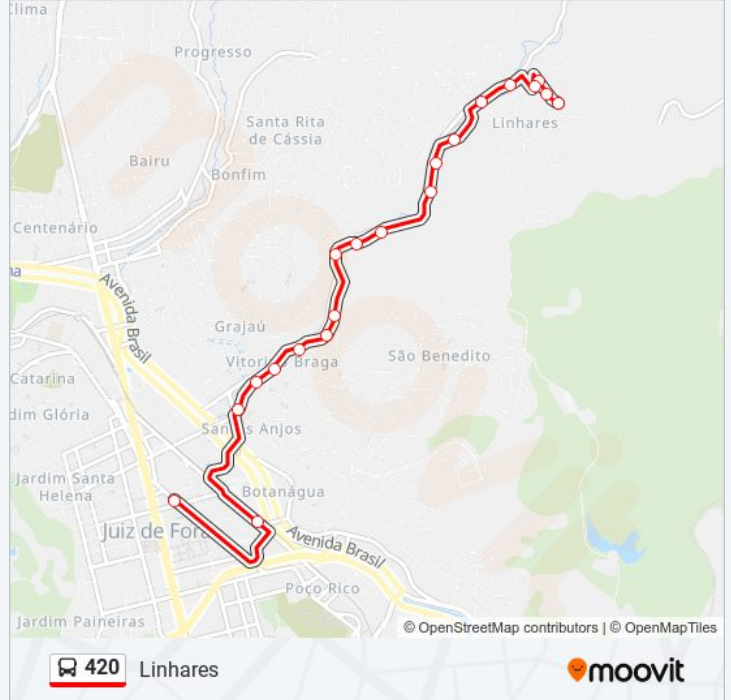

Sentido: Centro

23 pontos

[VER OS HORÁRIOS DA LINHA](#)

Ponto Final - 420

Rua Professor Águiar Júnior, 228

Rua Professor Águiar Júnior, 111

Rua Professor Águiar Júnior, 25

Rua Diva Garcia / Igreja N. S. Aparecida

Avenida Brasil / Viaduto Augusto Franco

Horários da linha de ônibus 420

Tabela de horários sentido Centro

domingo	05:00 - 22:30
segunda-feira	05:00 - 22:30
terça-feira	05:00 - 22:30
quarta-feira	05:00 - 22:30
quinta-feira	05:00 - 22:30
sexta-feira	05:00 - 22:30
sábado	05:00 - 22:30

20 pontos

[VER OS HORÁRIOS DA LINHA](#)

Av. Presidente Getúlio Vargas, 781

Avenida Francisco Bernardino / Praça Da Estação

Rua Professor Lander, 42

Rua Do Monte, 150

Rua Do Monte, 332

Rua Vitorino Braga, 840

Informações da linha de ônibus 420

Sentido: Linhares

Paradas: 20

Duração da viagem: 13 min

Resumo da linha:

Rua Professor Águiar Júnior, 216

Ponto Final - 420

Os horários e os mapas do itinerário da linha de ônibus 420 estão disponíveis, no formato PDF offline, no site: moovitapp.com. Use o Moovit App e viaje de transporte público por Juiz de Fora! Com o Moovit você poderá ver os horários em tempo real dos ônibus, trem e metrô, e receber direções passo a passo durante todo o percurso!