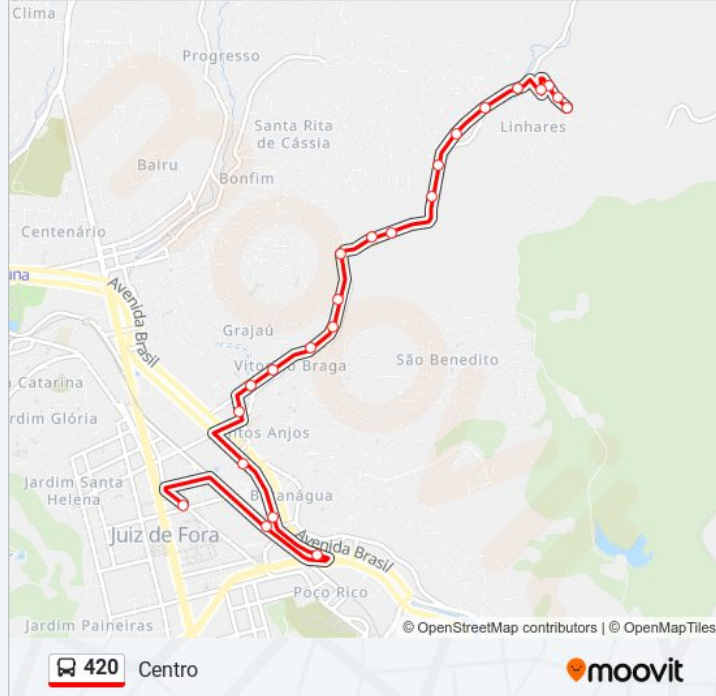

Rua Vitorino Braga, 1009

Rua Vitorino Braga, 880

Rua Vitorino Braga, 579

Rua Vitorino Braga / E. E. Duarte De Abreu

Avenida Garibaldi Campinhos, 329

Avenida Brasil / Terreirão Do Samba

Avenida Brasil / Praça Da Estação

Avenida Brasil / Viaduto Augusto Franco

Horários da linha de ônibus 420

Tabela de horários sentido Centro

domingo	05:00 - 22:30
segunda-feira	05:00 - 22:30
terça-feira	05:00 - 22:30
quarta-feira	05:00 - 22:30
quinta-feira	05:00 - 22:30
sexta-feira	05:00 - 22:30
sábado	05:00 - 22:30

Informações da linha de ônibus 420**Sentido:** Centro**Paradas:** 23**Duração da viagem:** 16 min**Resumo da linha:**

Avenida Francisco Bernardino / Praça Da Estação

Av. Presidente Getúlio Vargas, 781

Sentido: Linhares

20 pontos

[VER OS HORÁRIOS DA LINHA](#)

Av. Presidente Getúlio Vargas, 781

Avenida Francisco Bernardino / Praça Da Estação

Rua Professor Lander, 42

Rua Do Monte, 150

Rua Do Monte, 332

Rua Vitorino Braga, 840