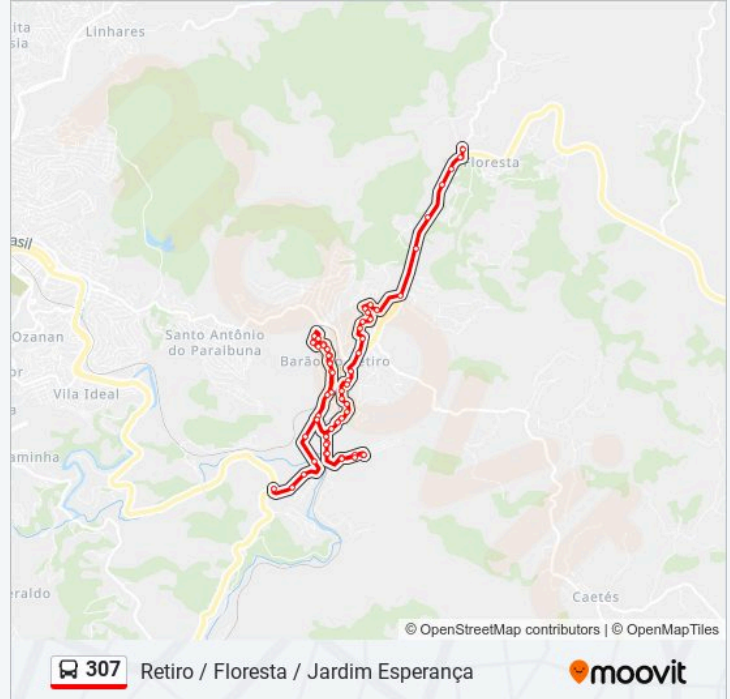

Rua Irmã Emerenciana, 240

Rua Irmã Emerenciana, 180

Rua Imaculada Conceição, 20

Rua Pedro De Araújo Porto, 118

Rua José Francisco De Sales, 355

Rua José Francisco De Sales, 253

Ponto Final - 308

Rua Imaculada Conceição, 11

Avenida Doutor Francisco Álvares De Assis, 409

Estrada União Indústria / Trevo Da Br-267

Os horários e os mapas do itinerário da linha de ônibus 307 estão disponíveis, no formato PDF offline, no site: moovitapp.com. Use o Moovit App e viaje de transporte público por Juiz de Fora! Com o Moovit você poderá ver os horários em tempo real dos ônibus, trem e metrô, e receber direções passo a passo durante todo o percurso!