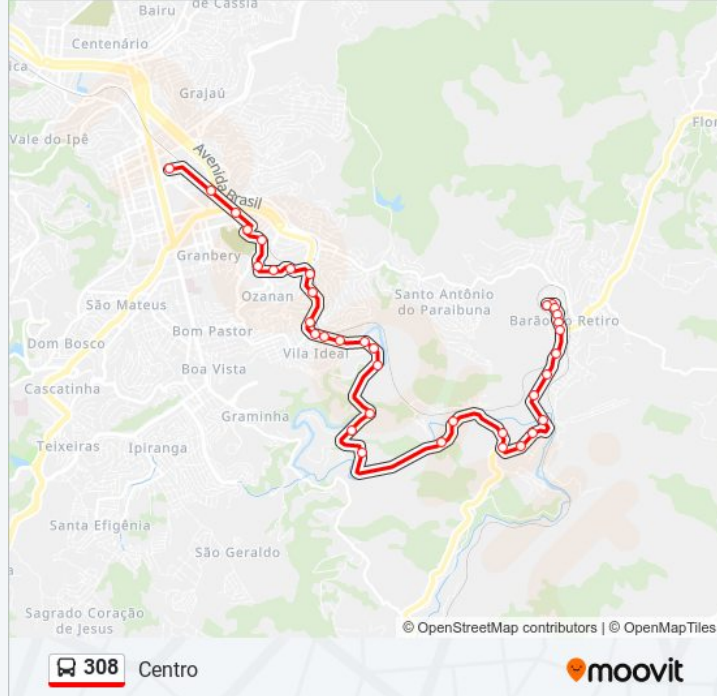

Rua Osório De Almeida, 941

Praca Republica, 181

Rua Pinto De Moura / Igreja Menino Jesus De Praga

Rua Da Bahia, 12

Avenida Francisco Bernardino / Praça Da Estação

Rua São Sebastião / Santa Cruz Shopping

Sentido: Retiro

40 pontos

[VER OS HORÁRIOS DA LINHA](#)

Rua São Sebastião / Santa Cruz Shopping

Av. Presidente Getúlio Vargas, 363

Rua Espírito Santo, 427

Rua Osório De Almeida, 182

Rua Osório De Almeida / Cemitério Municipal

Avenida Francisco Valadares, 1804

Horários da linha de ônibus 308

Tabela de horários sentido Retiro

domingo	05:55 - 21:15
segunda-feira	05:20 - 22:50
terça-feira	05:20 - 22:50
quarta-feira	05:20 - 22:50
quinta-feira	05:20 - 22:50
sexta-feira	05:20 - 22:50
sábado	05:20 - 22:50

Informações da linha de ônibus 308

Sentido: Retiro

Paradas: 40

Duração da viagem: 29 min

Resumo da linha:

Avenida Francisco Valadares / Ubs Vila Ideal

Avenida Francisco Valadares, 2114

Avenida Francisco Valadares, 2223