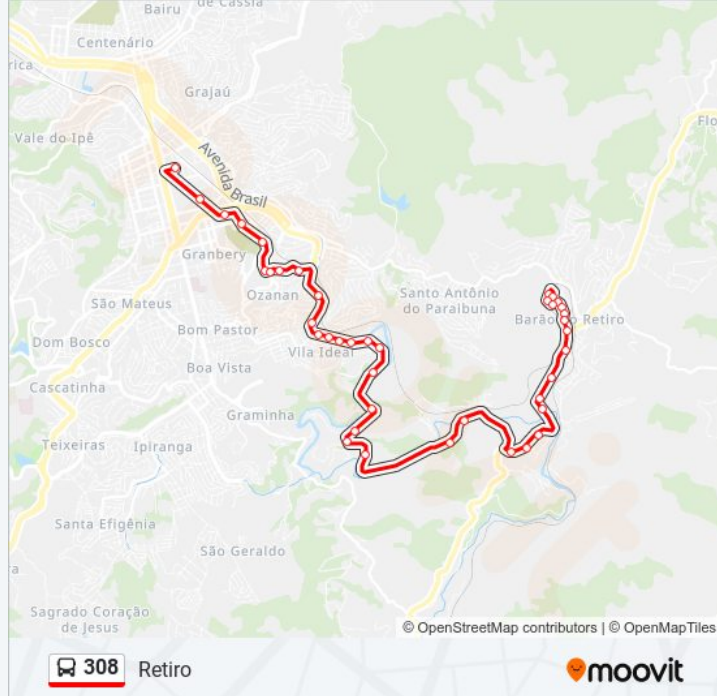

Avenida Francisco Valadares, 1804

Horários da linha de ônibus 308

Tabela de horários sentido Retiro

domingo	05:55 - 21:15
segunda-feira	05:20 - 22:50
terça-feira	05:20 - 22:50
quarta-feira	05:20 - 22:50
quinta-feira	05:20 - 22:50
sexta-feira	05:20 - 22:50
sábado	05:20 - 22:50

Informações da linha de ônibus 308

Sentido: Retiro

Paradas: 40

Duração da viagem: 29 min

Resumo da linha:

Avenida Francisco Valadares / Ubs Vila Ideal

Avenida Francisco Valadares, 2114

Avenida Francisco Valadares, 2223

Rua Irmã Emerenciana, 240

Rua Irmã Emerenciana, 180

Rua Imaculada Conceição, 20

Rua Pedro De Araújo Porto, 118

Rua José Francisco De Sales, 355

Rua José Francisco De Sales, 253

Ponto Final - 308

Os horários e os mapas do itinerário da linha de ônibus 308 estão disponíveis, no formato PDF offline, no site: moovitapp.com. Use o [Moovit App](#) e viaje de transporte público por Juiz de Fora! Com o Moovit você poderá ver os horários em tempo real dos ônibus, trem e metrô, e receber direções passo a passo durante todo o percurso!

Confira os horários de chegada em tempo real!