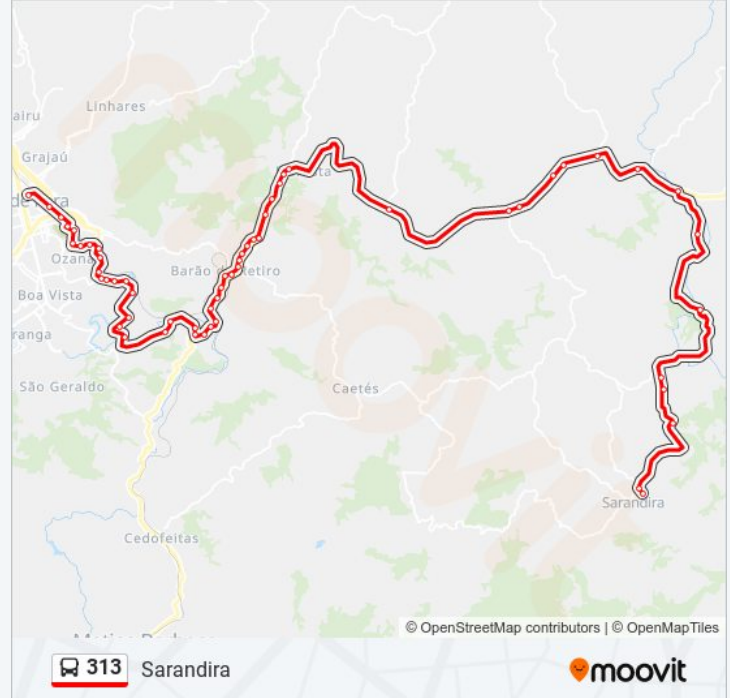

Rua Padre Acácio Duarte, 578

Ponto Final - 303/305/315

Rua Padre Acácio Duarte, 117

Rua Padre Acácio Duarte / E. M. Olinda De Paula Magalhães

Br-267 / Jardim Esperança

Br-267, 1802

Br-267, 1785

Br-267, 1130

Br-267, 677

Avenida Doutor Francisco Álvares De Assis, 515

Avenida Doutor Francisco Álvares De Assis, 462

Avenida Doutor Francisco Álvares De Assis, 568

Avenida Doutor Francisco Álvares De Assis, 409

Estrada União Indústria / Trevo Da Br-267

Estrada União Indústria, 434

Estrada União Indústria / Usina De Marmelos

Estrada União Indústria, 952

Estrada União Indústria, 185

Estrada União Indústria, 186

Estrada União Indústria / Pedreira Santa Monica

Estrada União Indústria, 100

Avenida Francisco Valadares / Abrigo Santa Helena

Avenida Francisco Valadares, 2190

Avenida Francisco Valadares, 1930

Avenida Francisco Valadares, 1810

Avenida Francisco Valadares, 1145

Avenida Francisco Valadares / Demlurb

Avenida Francisco Valadares, 372-738

Avenida Francisco Valadares / Santuário De São Judas Tadeu

Avenida Francisco Valadares, 155

Rua Osório De Almeida, 941