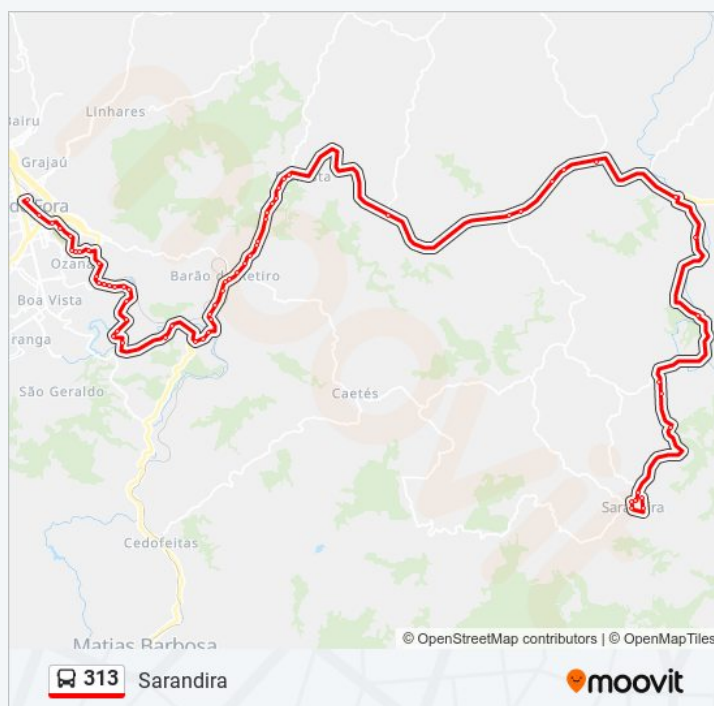

Paradas: 63

Duração da viagem: 62 min

Resumo da linha:

Estrada União Indústria, 952

Estrada União Indústria / Usina De Marmelos

Avenida Doutor Francisco Álvares De Assis /
Trevo Da Br-267

Avenida Doutor Francisco Álvares De Assis, 356