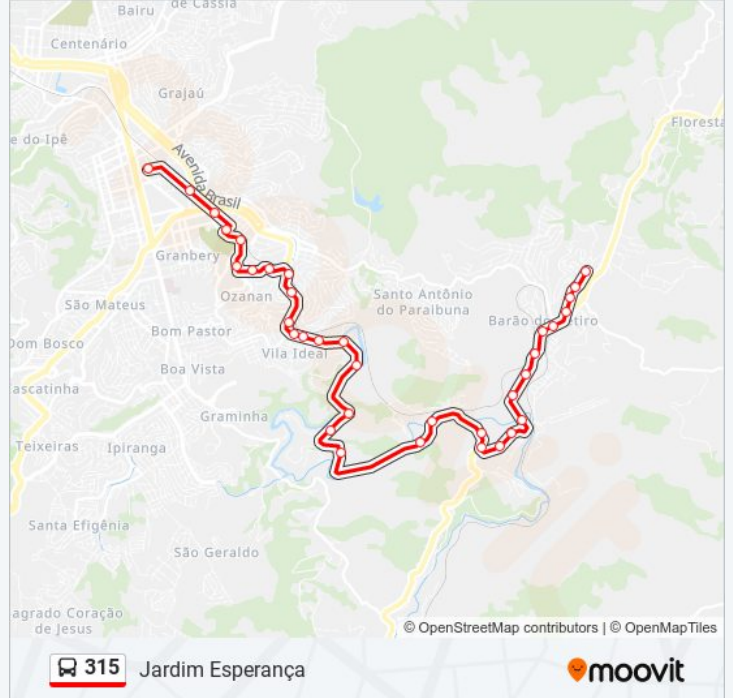

Informações da linha de ônibus 315**Sentido:** Centro**Paradas:** 35**Duração da viagem:** 30 min**Resumo da linha:**

Helena

Avenida Francisco Valadares, 2190

Avenida Francisco Valadares, 1930

Avenida Francisco Valadares, 1810

Avenida Francisco Valadares, 1145

Avenida Francisco Valadares / Demlurb

Avenida Francisco Valadares, 372-738

Avenida Francisco Valadares / Santuário De São Judas Tadeu

Avenida Francisco Valadares, 155

Rua Osório De Almeida, 941

Praca Republica, 181

Rua Pinto De Moura / Igreja Menino Jesus De Praga

Rua Da Bahia, 12

Avenida Francisco Bernardino / Praça Da Estação

Rua São Sebastião / Santa Cruz Shopping

Sentido: Jardim Esperança

61 pontos