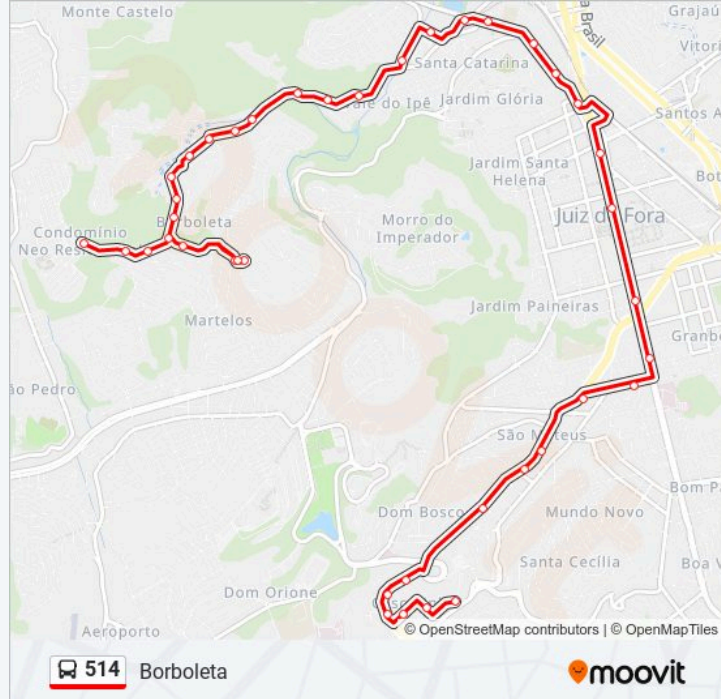

Rua Guilherme Debussy, 260

Rua Guilherme Debussy, 340

Rua Guilherme Debussy, 500

Rua José Lourenço, 1603

Rua Engenheiro Edmundo Schmidt, 12

Rua José Lourenço, 1602

Rua Augusto Tielman, 98

Rua Guilherme Debussy, 715

Rua Maria Aládia, 101

Rua Eduardo Sathler, 550

Ponto Final - 514 / Neo Residencial

Sentido: Cascatinha

60 pontos

[VER OS HORÁRIOS DA LINHA](#)

Ponto Final - 514 / Neo Residencial

Rua Maria Aládia / Residencial Alto Dos Pinheiros