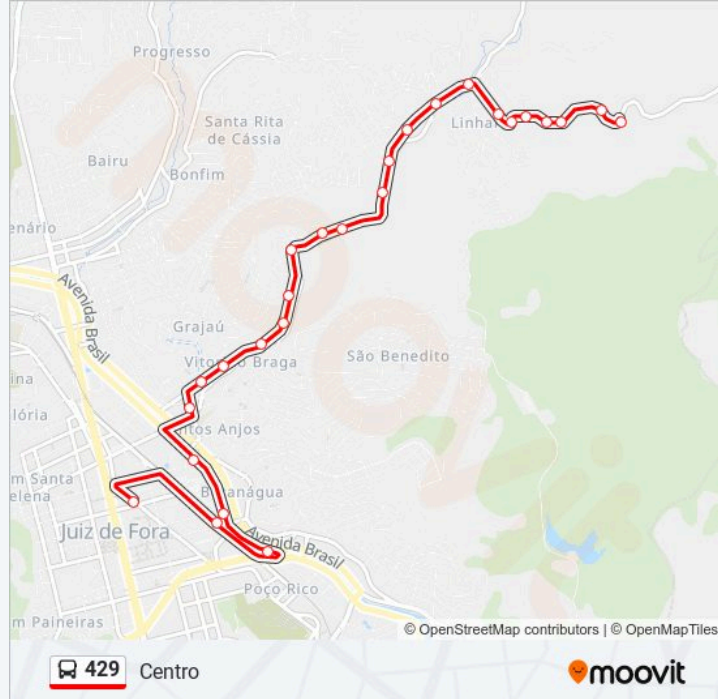

**Informações da linha de ônibus 429****Sentido:** Centro**Paradas:** 26**Duração da viagem:** 18 min**Resumo da linha:**

Avenida Brasil / Terreirão Do Samba

Avenida Brasil / Praça Da Estação

Avenida Brasil / Viaduto Augusto Franco

Avenida Francisco Bernardino / Praça Da Estação

Av. Presidente Getúlio Vargas, 781

### Sentido: Linhares

24 pontos

[VER OS HORÁRIOS DA LINHA](#)

Av. Presidente Getúlio Vargas, 781

Avenida Francisco Bernardino / Praça Da Estação

Rua Professor Lander, 42

Rua Do Monte, 150

Rua Do Monte, 332