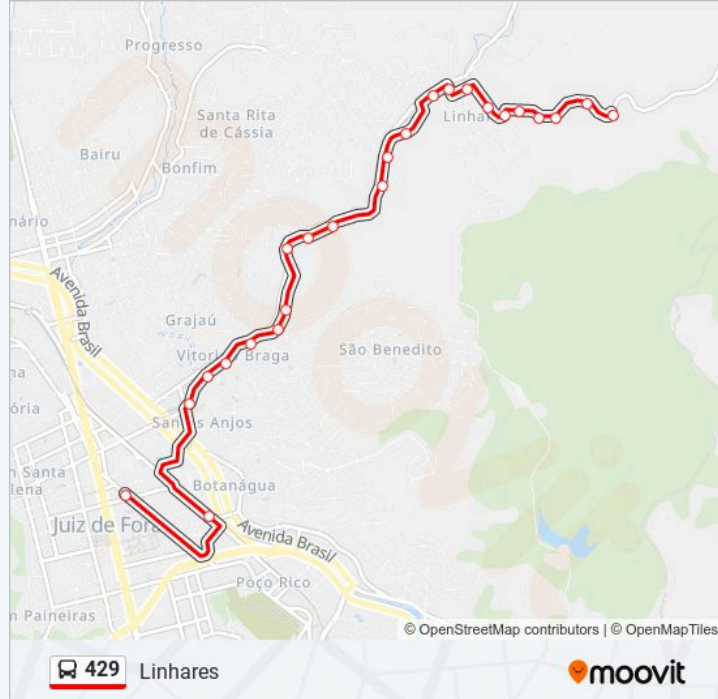

### Sentido: Linhares

24 pontos

[VER OS HORÁRIOS DA LINHA](#)

Av. Presidente Getúlio Vargas, 781

Avenida Francisco Bernardino / Praça Da Estação

Rua Professor Lander, 42

Rua Do Monte, 150

Rua Do Monte, 332

### Informações da linha de ônibus 429

**Sentido:** Linhares

**Paradas:** 24

**Duração da viagem:** 15 min

**Resumo da linha:**

Rua Ângelo Bigi, 400

Rua Ângelo Bigi, 511

Rua Ângelo Bigi, 603

Rua Ângelo Bigi, 645

Rua Ângelo Bigi, 993

Ponto Final - 429

Os horários e os mapas do itinerário da linha de ônibus 429 estão disponíveis, no formato PDF offline, no site: [moovitapp.com](https://moovitapp.com). Use o Moovit App e viaje de transporte público por Juiz de Fora! Com o Moovit você poderá ver os horários em tempo real dos ônibus, trem e metrô, e receber direções passo a passo durante todo o percurso!