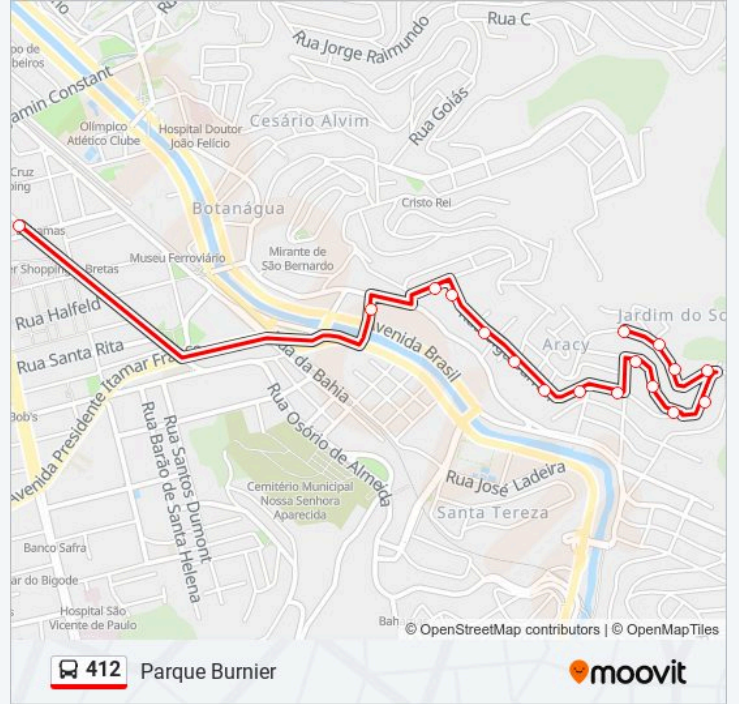

Sentido: Centro

18 pontos

[VER OS HORÁRIOS DA LINHA](#)

Ponto Final - 412

Rua Natalino José De Paula, 278

Rua Natalino José De Paula, 307

Rua Natalino José De Paula, 413

Rua Adelaide Campos De Resende, 706

Rua Jose Theodoro Dos Santos, 36

Rua Jose Theodoro Dos Santos, 144

Rua José Teodoro Dos Santos, 292

Rua Adelaide Campos De Resende, 984

Rua Olga Burnier, 545

Rua Olga Burnier, 485

Rua Olga Burnier, 361

Rua Olga Burnier, 233

Informações da linha de ônibus 412**Sentido:** Centro**Paradas:** 18**Duração da viagem:** 8 min**Resumo da linha:**

Sentido: Parque Burnier

17 pontos

[VER OS HORÁRIOS DA LINHA](#)

- Av. Presidente Getúlio Vargas, 781
- Rua Djalma De Carvalho / Regional Leste
- Rua São Geraldo, 174
- Rua Olga Burnier, 56
- Rua Olga Burnier, 190
- Rua Olga Burnier, 362
- Rua Olga Burnier, 484
- Rua Olga Burnier, 546
- Rua Adelaide Campos De Resende, 975
- Rua Jose Theodoro Dos Santos, 265
- Rua Jose Theodoro Dos Santos, 147
- Rua José Teodoro Dos Santos, 33
- Rua Adelaide Campos De Resende, 669
- Rua Natalino José De Paula, 417
- Rua Natalino José De Paula, 519
- Rua Natalino José De Paula, 235
- Ponto Final - 412

Informações da linha de ônibus 412

Sentido: Parque Burnier

Paradas: 17

Duração da viagem: 7 min

Resumo da linha:

Os horários e os mapas do itinerário da linha de ônibus 412 estão disponíveis, no formato PDF offline, no site: moovitapp.com. Use o Moovit App e viaje de transporte público por Juiz de Fora! Com o Moovit você poderá ver os horários em tempo real dos ônibus, trem e metrô, e receber direções passo a passo durante todo o percurso!