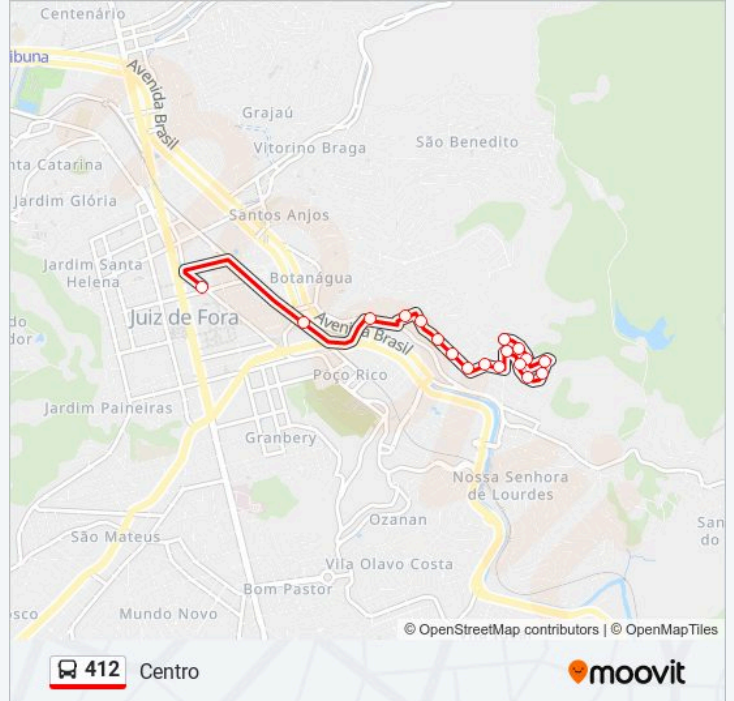

Sentido: Centro

18 pontos

[VER OS HORÁRIOS DA LINHA](#)

Ponto Final - 412

Rua Natalino José De Paula, 278

Rua Natalino José De Paula, 307

Rua Natalino José De Paula, 413

Rua Adelaide Campos De Resende, 706

Rua Jose Theodoro Dos Santos, 36

Rua Jose Theodoro Dos Santos, 144

Rua José Teodoro Dos Santos, 292

Rua Adelaide Campos De Resende, 984

Rua Olga Burnier, 545

Rua Olga Burnier, 485

Rua Olga Burnier, 361

Rua Olga Burnier, 233

Rua Olga Burnier, 67

Rua São Geraldo, 97

Avenida Sete De Setembro, 596

Rua Ângelo Falci, 100

Av. Presidente Getúlio Vargas, 781

Horários da linha de ônibus 412

Tabela de horários sentido Centro

domingo	06:00 - 22:00
segunda-feira	05:51 - 23:15
terça-feira	05:51 - 23:15
quarta-feira	05:51 - 23:15
quinta-feira	05:51 - 23:15
sexta-feira	05:51 - 23:15
sábado	05:51 - 23:15

Informações da linha de ônibus 412**Sentido:** Centro**Paradas:** 18**Duração da viagem:** 8 min**Resumo da linha:**

Sentido: Parque Burnier

17 pontos

[VER OS HORÁRIOS DA LINHA](#)

- Av. Presidente Getúlio Vargas, 781
- Rua Djalma De Carvalho / Regional Leste
- Rua São Geraldo, 174
- Rua Olga Burnier, 56
- Rua Olga Burnier, 190
- Rua Olga Burnier, 362
- Rua Olga Burnier, 484
- Rua Olga Burnier, 546
- Rua Adelaide Campos De Resende, 975
- Rua Jose Theodoro Dos Santos, 265
- Rua Jose Theodoro Dos Santos, 147
- Rua José Teodoro Dos Santos, 33
- Rua Adelaide Campos De Resende, 669
- Rua Natalino José De Paula, 417
- Rua Natalino José De Paula, 519
- Rua Natalino José De Paula, 235
- Ponto Final - 412