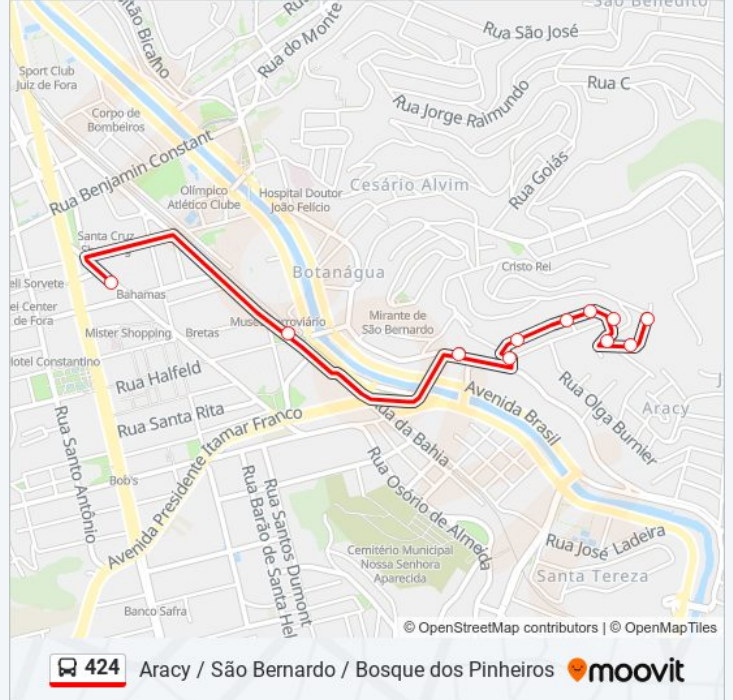

35 pontos

[VER OS HORÁRIOS DA LINHA](#)

Av. Presidente Getúlio Vargas, 825

Avenida Brasil / Regional Leste

Avenida Brasil / Bahamas

Rua São Bernardo, 174

Rua São Bernardo, 282

Rua Piauí, 136

Avenida Doutor Moacir Siqueira, 745

Avenida Doutor Moacir Siqueira, 575

Avenida Doutor Moacir Siqueira, 385

Avenida Doutor Moacir Siqueira, 265

Avenida Doutor Moacyr Siqueira, 240

Rua Professor Ernesto Evangelista / Escola Municipal Amélia Mascarenhas

Avenida Sete De Setembro, 596

Avenida Francisco Bernardino / Praça Da Estação

Av. Presidente Getúlio Vargas, 825

Horários da linha de ônibus 424

Tabela de horários sentido Centro

domingo	06:00 - 22:00
segunda-feira	06:00 - 23:00
terça-feira	06:00 - 23:00
quarta-feira	06:00 - 23:00
quinta-feira	06:00 - 23:00
sexta-feira	06:00 - 23:00
sábado	06:00 - 23:00

Informações da linha de ônibus 424

Sentido: Centro

Paradas: 11

Duração da viagem: 5 min

Resumo da linha:

Os horários e os mapas do itinerário da linha de ônibus 424 estão disponíveis, no formato PDF offline, no site: moovitapp.com. Use o [Moovit App](#) e viaje de transporte público por Juiz de Fora! Com o Moovit você poderá ver os horários em tempo real dos ônibus, trem e metrô, e receber direções passo a passo durante todo o percurso!