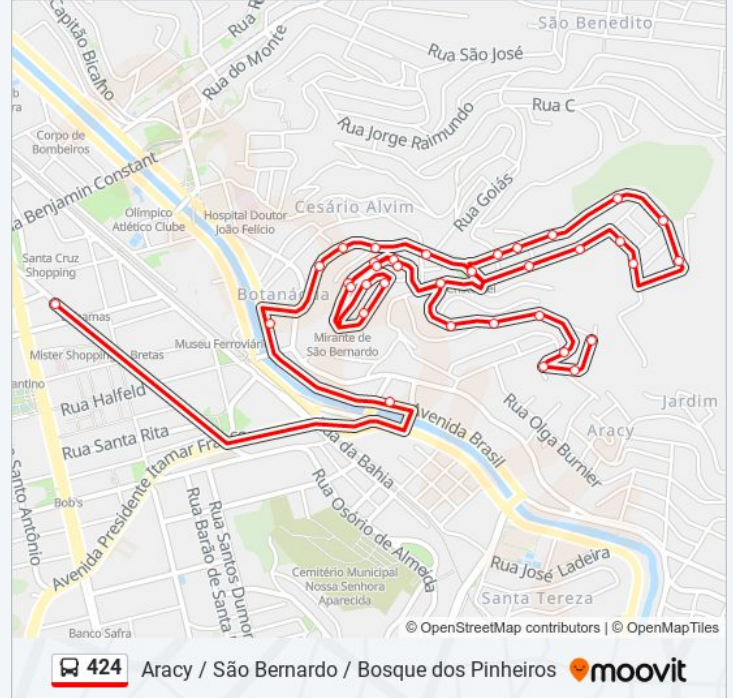

35 pontos

[VER OS HORÁRIOS DA LINHA](#)

Av. Presidente Getúlio Vargas, 825

Avenida Brasil / Regional Leste

Avenida Brasil / Bahamas

Rua São Bernardo, 174

Rua São Bernardo, 282

Rua Piauí, 136

Avenida Doutor Moacir Siqueira, 745

Avenida Doutor Moacir Siqueira, 575

Avenida Doutor Moacir Siqueira, 385

Avenida Doutor Moacir Siqueira, 265

Avenida Doutor Moacyr Siqueira, 240

Rua Professor Ernesto Evangelista / Escola Municipal Amélia Mascarenhas

Rua Jose Goncalves Alvim, 21

Rua Maranhão, 250

Rua Maranhão, 380

Rua Avelino Debortoli, 130

Rua Avelino Debortoli, 60

Rua Maranhão, 76

Rua Professor Ernesto Evangelista, 590

Rua Luíz José Esteves, 451

Rua Luíz José Esteves, 312

Rua Luiz José Esteves, 181

Rua Luíz José Esteves, 41

Rua Barbara Campagnacci Borboni, 231

Ponto Final - 424

Sentido: Centro

11 pontos

[VER OS HORÁRIOS DA LINHA](#)