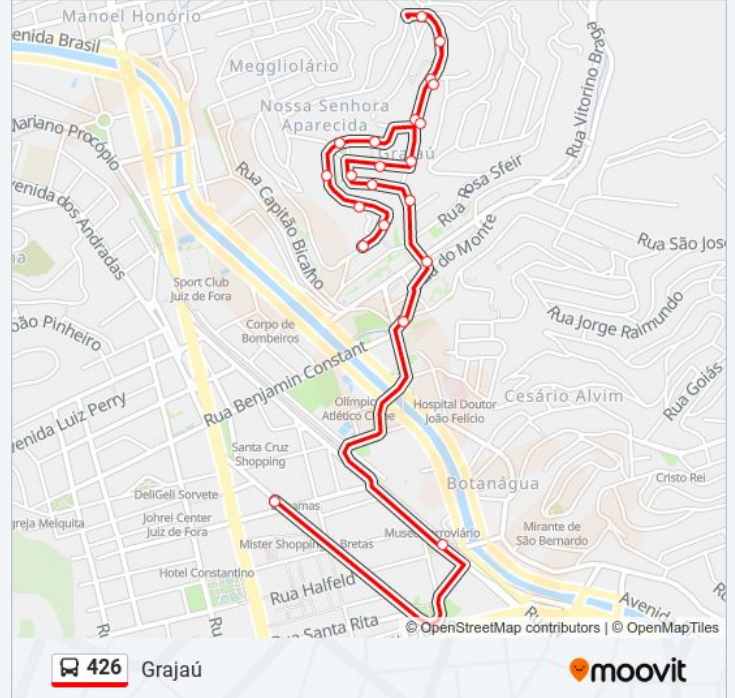

Avenida Francisco Bernardino / Praça Da Estação

Rua Professor Lander, 42

Rua Nossa Senhora Do Líbano, 36

Rua Nossa Senhora Do Líbano, 190

Rua Roque Picorelli, 79

Rua Roque Picorelli, 180

Rua Gerardo Marini, 67

Informações da linha de ônibus 426

Sentido: Grajaú

Paradas: 21

Duração da viagem: 10 min

Resumo da linha:

Rua Belizário De Castro, 145

Rua Belizário De Castro, 690

Ponto Final - 426

Os horários e os mapas do itinerário da linha de ônibus 426 estão disponíveis, no formato PDF offline, no site: moovitapp.com. Use o [Moovit App](#) e viaje de transporte público por Juiz de Fora! Com o Moovit você poderá ver os horários em tempo real dos ônibus, trem e metrô, e receber direções passo a passo durante todo o percurso!