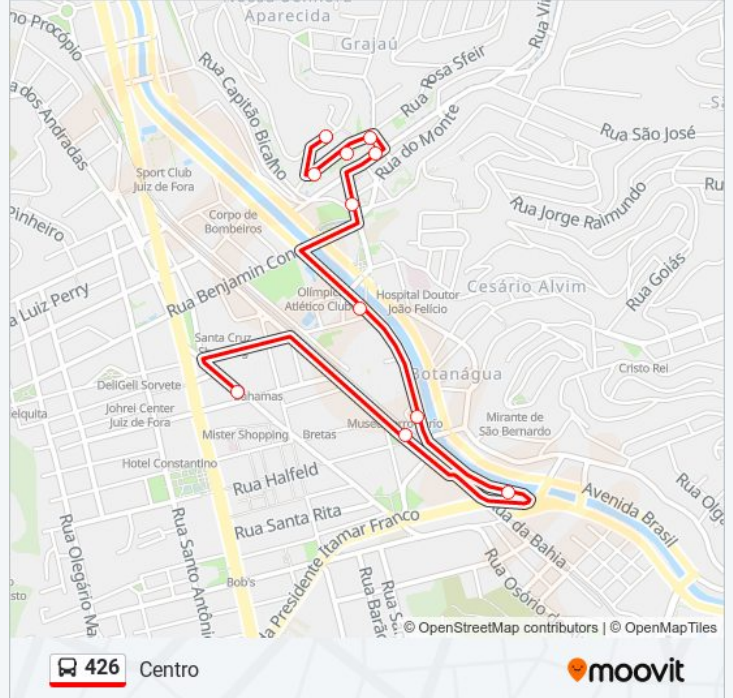

Sentido: Centro

11 pontos

[VER OS HORÁRIOS DA LINHA](#)

Ponto Final - 426

Rua Raulina Magalhães, 223

Rua Raulina Magalhães, 117

Rua Nossa Senhora Do Líbano / Igreja Nossa Senhora Do Líbano

Rua Vitorino Braga / E. E. Duarte De Abreu

Avenida Garibaldi Campinhos, 329

Avenida Brasil / Terreirão Do Samba

Avenida Brasil / Praça Da Estação

Avenida Brasil / Viaduto Augusto Franco

Avenida Francisco Bernardino / Praça Da Estação

Av. Presidente Getúlio Vargas, 781

Informações da linha de ônibus 426**Sentido:** Centro**Paradas:** 11**Duração da viagem:** 8 min**Resumo da linha:**

Sentido: Grajaú

21 pontos

[VER OS HORÁRIOS DA LINHA](#)

Av. Presidente Getúlio Vargas, 781

Avenida Francisco Bernardino / Praça Da Estação

Rua Professor Lander, 42

Rua Nossa Senhora Do Líbano, 36

Rua Nossa Senhora Do Líbano, 190

Rua Roque Picorelli, 79

Rua Roque Picorelli, 180

Rua Gerardo Marini, 67