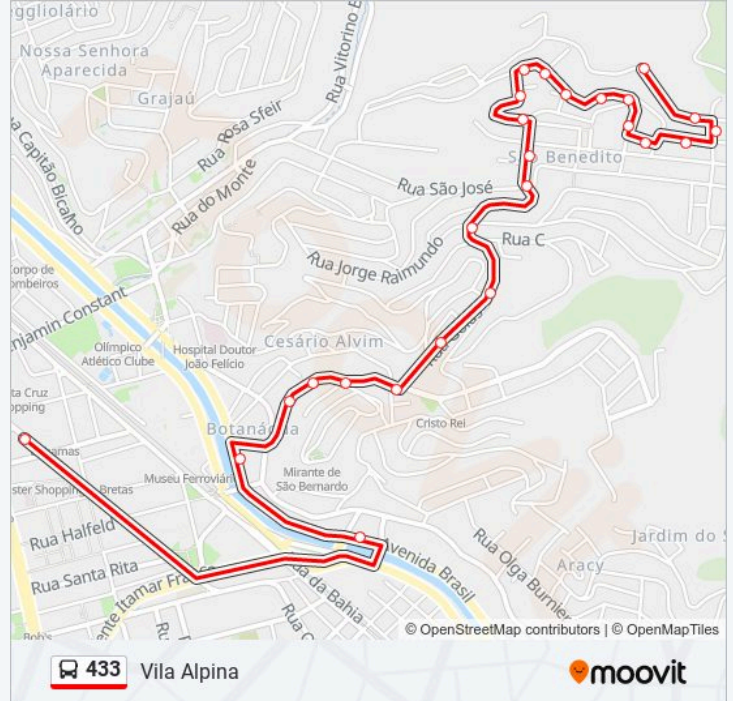

Rua Doutor Eurico Viana, 836

Horários da linha de ônibus 433

Tabela de horários sentido Vila Alpina

domingo	06:00 - 23:00
segunda-feira	06:00 - 23:00
terça-feira	00:00 - 23:00
quarta-feira	00:00 - 23:00
quinta-feira	00:00 - 23:00
sexta-feira	00:00 - 23:00
sábado	00:00 - 23:00

Informações da linha de ônibus 433

Sentido: Vila Alpina

Paradas: 25

Duração da viagem: 12 min

Resumo da linha:

Rua Doutor Eurico Viana, 920
Rua Caxambú, 76
Rua Antônio Pedro Felix, 60
Rua Lambari, 1222
Rua Cruz E Souza, 119
Rua Domingos Adão, 86
Rua Sebastião Costa, 511

Os horários e os mapas do itinerário da linha de ônibus 433 estão disponíveis, no formato PDF offline, no site: moovitapp.com. Use o Moovit App e viaje de transporte público por Juiz de Fora! Com o Moovit você poderá ver os horários em tempo real dos ônibus, trem e metrô, e receber direções passo a passo durante todo o percurso!