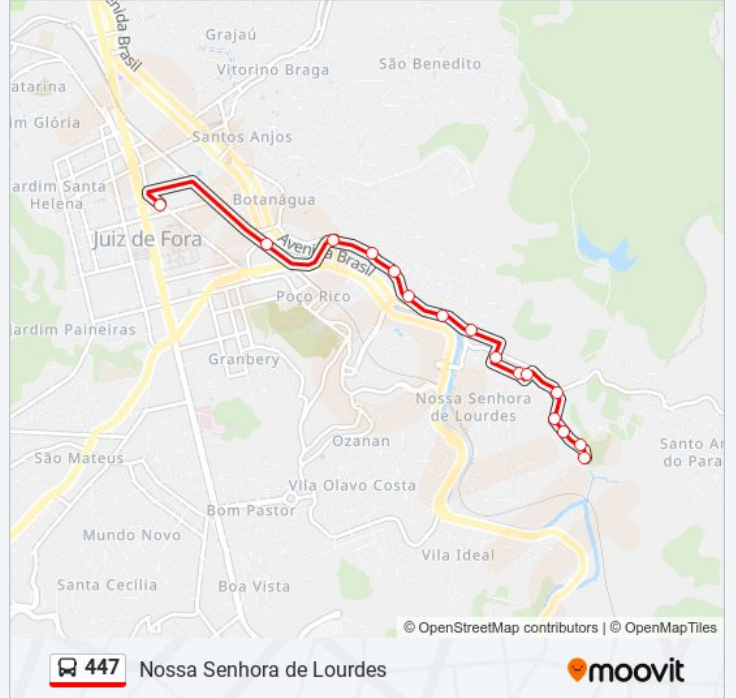

Sentido: Centro

16 pontos

[VER OS HORÁRIOS DA LINHA](#)

Ponto Final - 447

Rua José Francisco Garcia, 484

Rua José Francisco Garcia, 314

Rua José Francisco Garcia, 224

Rua Florentina Garcia, 20

Rua José Mazocoli, 52

Rua Doutor José Rafael De Souza Antunes /
Igreja Nossa Senhora Mãe De Deus

Rua Padre Guilherme, 99

Rua Inácio Da Gama, 591

Avenida Brasil, 150

Rua Costa Carvalho / Comunidade Resgate

Avenida Sete De Setembro, 132

Avenida Sete De Setembro / Igreja São José

Avenida Sete De Setembro, 596

Rua Ângelo Falci, 100

Av. Presidente Getúlio Vargas, 825

Horários da linha de ônibus 447

Tabela de horários sentido Centro

domingo	05:10 - 22:40
segunda-feira	05:00 - 23:20
terça-feira	05:00 - 23:20
quarta-feira	05:00 - 23:20
quinta-feira	05:00 - 23:20
sexta-feira	05:00 - 23:20
sábado	05:00 - 23:20

Informações da linha de ônibus 447**Sentido:** Centro**Paradas:** 16**Duração da viagem:** 10 min**Resumo da linha:**

Sentido: Nossa Senhora De Lourdes

24 pontos

[VER OS HORÁRIOS DA LINHA](#)

Av. Presidente Getúlio Vargas, 825