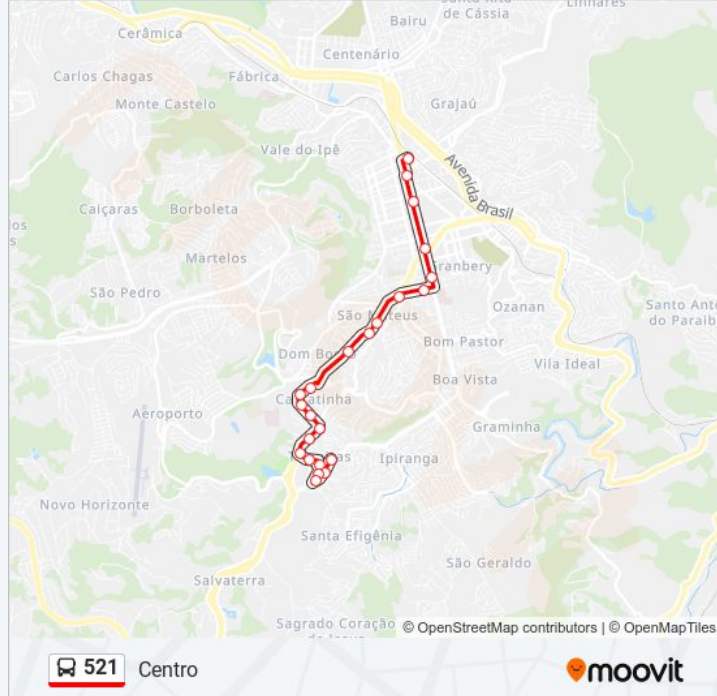

Av. Dr. Paulo Japiassu Coelho, 664

Avenida Presidente Itamar Franco / Hospital
Maternidade Terezinha De Jesus

Avenida Presidente Itamar Franco, 2463

Avenida Presidente Itamar Franco / Escola
Estadual Fernando LoboAvenida Presidente Itamar Franco / Pça. Jarbas
De Lery Santos

Rua Doutor Romualdo, 149

Av. Barão Do Rio Branco / Osvaldo Aranha

Horários da linha de ônibus 521

Tabela de horários sentido Centro

domingo	05:20 - 22:46
segunda-feira	05:00 - 22:55
terça-feira	05:00 - 22:55
quarta-feira	05:00 - 22:55
quinta-feira	05:00 - 22:55
sexta-feira	05:00 - 22:55
sábado	05:00 - 22:44

Informações da linha de ônibus 521**Sentido:** Centro**Paradas:** 23**Duração da viagem:** 16 min**Resumo da linha:**

Av. Barão Do Rio Branco / Catedral

Av. Barão Do Rio Branco / Mister Moore

Av. Barão Do Rio Branco / Largo Do Riachuelo

Rua Silva Jardim, 731

Sentido: Teixeira

26 pontos

[VER OS HORÁRIOS DA LINHA](#)

Rua Silva Jardim, 731

Av. Barão Do Rio Branco / Floriano Peixoto

Av. Barão Do Rio Branco / Parque Halfeld

Av. Barão Do Rio Branco / Catedral