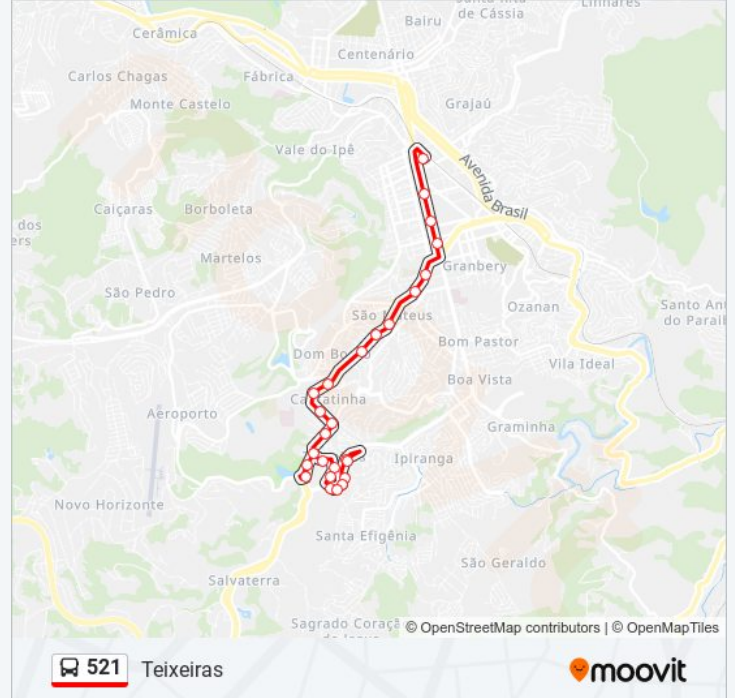

Informações da linha de ônibus 521

Sentido: Teixeira

Paradas: 26

Duração da viagem: 18 min

Resumo da linha:

Rua Marli Mendes Alves, 118

Rua Madre Maria Imaculada, 384

Rua Jesus Raimundo, 640

Rua João Moreira Da Rocha / Alegria Do Boi

Rua Porfírio Barbosa De Albuquerque, 278

Rua Porfírio Barbosa De Albuquerque / Igreja São Domingos

Rua Porfírio Barbosa De Albuquerque, 313

Rua Doutor Costa Reis / Bahamas

Ponto Final - 521

Sentido: Teixeira / Av. Deusedith Salgado

36 pontos

[VER OS HORÁRIOS DA LINHA](#)

Rua Silva Jardim, 731

Av. Barão Do Rio Branco / Floriano Peixoto

Av. Barão Do Rio Branco / Parque Halfeld

Av. Barão Do Rio Branco / Catedral