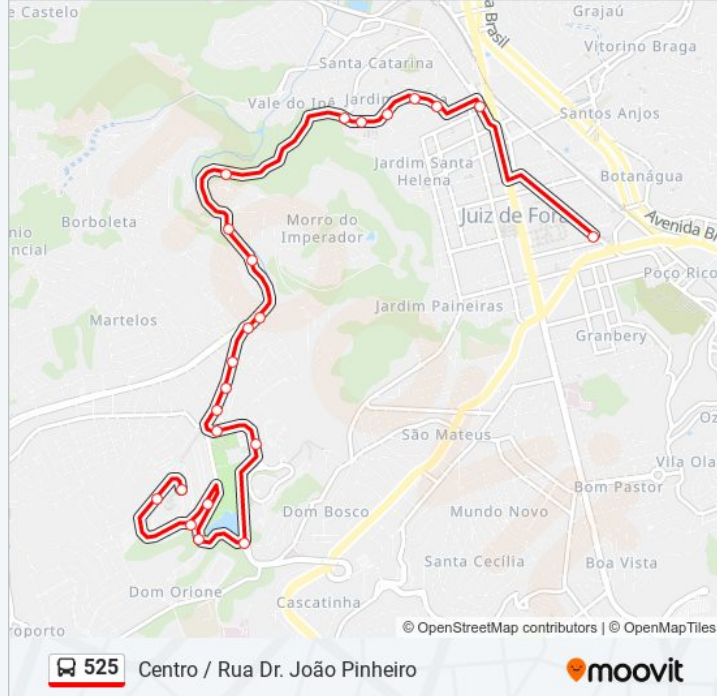

Informações da linha de ônibus 525

Sentido: Centro / Rua Dr. João Pinheiro

Paradas: 23

Duração da viagem: 20 min

Resumo da linha:

Rua Doutor João Pinheiro, 357

Rua Doutor João Pinheiro, 159

Avenida Dos Andradas / Hemominas

Av. Presidente Getúlio Vargas, 251

Sentido: U.F.J.F. / Av. Itamar Franco

22 pontos

[VER OS HORÁRIOS DA LINHA](#)

Av. Presidente Getúlio Vargas, 251

Avenida Presidente Itamar Franco / Procon

Avenida Presidente Itamar Franco / Jesuítas

Avenida Presidente Itamar Franco / Victory Business Hotel

Avenida Presidente Itamar Franco / Rocket Pub

Avenida Presidente Itamar Franco, 2520

Avenida Presidente Itamar Franco / Hospital Maternidade Terezinha De Jesus