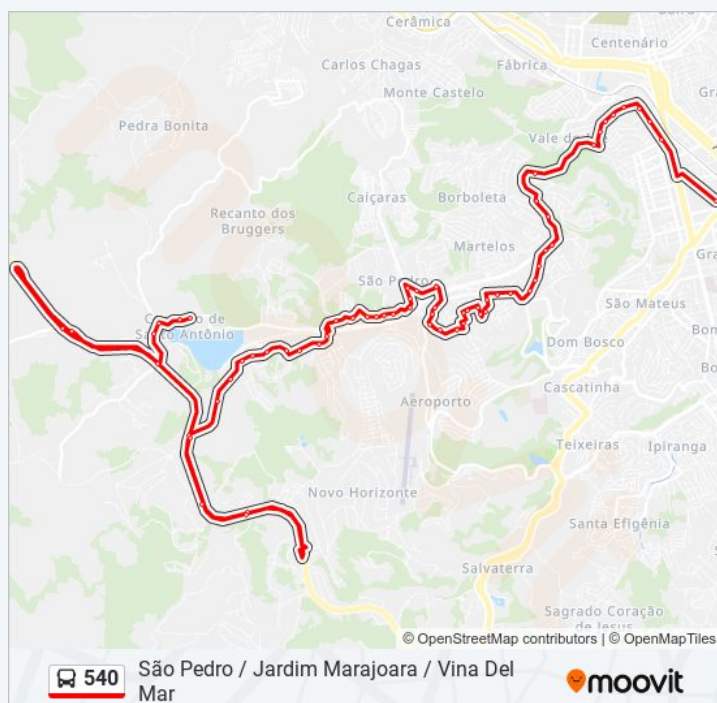

Rua Professor Virgílio Pereira Da Silva, 270

Rua Professor Virgílio Pereira Da Silva, 30

Rua Vereador Doutor Hélio Zanini, 476

Rua Vereador Doutor Hélio Zanini / Centro De
Futebol Zico

Rua Vereador Doutor Hélio Zanini, 2889

Avenida Senhor Dos Passos, 2781

Horários da linha de ônibus 540

Tabela de horários sentido Centro / Br-040 / Vina Del Mar

domingo	Fora de Operação
segunda-feira	06:26 - 11:58
terça-feira	06:26 - 11:58
quarta-feira	06:26 - 11:58
quinta-feira	06:26 - 11:58
sexta-feira	06:26 - 11:58
sábado	Fora de Operação

Informações da linha de ônibus 540

Sentido: Centro / Br-040 / Vina Del Mar

Paradas: 64

Duração da viagem: 44 min

Resumo da linha:

Avenida Senhor Dos Passos, 2559

Avenida Senhor Dos Passos, 2319

Avenida Senhor Dos Passos, 2177